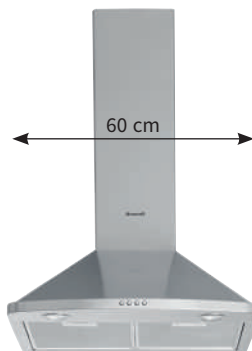

AD1046X

60 cm

- Kominový odsavač v nerezovém provedení
- Šířka 60 cm
- **1 motor a 2 turbíny**
- **Max. výkon odtahu 603 m³/h**
- 3 rychlosti
- Hlučnost 43-64 dB(A)
- Energetická třída D
- 2 tukové filtry; Uhlíkové filtry
- Osvětlení 2x28 W
- Deflektor
- Zpětná klapka

AKČNÍ CENA: 6 990 Kč

Původní cena: ~~7 990 Kč~~