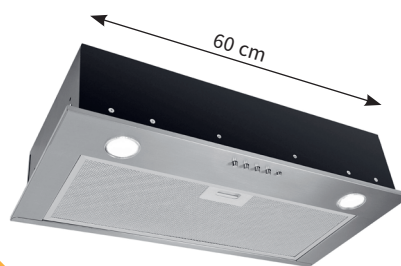

- Vestavný odsavač 60 cm široký
- Nerezové provedení
- Max. výkon od tahu 194 m³/h
- Hlučnost 60-65 dB(A)
- 3 rychlosti
- **LED osvětlení 3 W**
- **Odtah i recirkulace**
- Energetická třída D

AKČNÍ CENA: 2 490 Kč