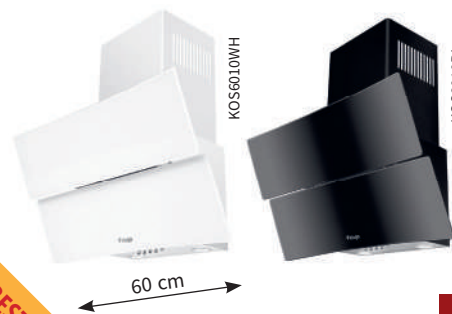

KOS6010WH

60 cm

- Dekorativní komínový odsavač 60 cm široký
- Bílé a černé provedení
- Max. výkon od tahu 377 m³/h
- Hlučnost 59-69 dB(A)
- 3 rychlosti
- **LED osvětlení 3 W**
- Odtah i recirkulace
- Energetická třída D

AKČNÍ CENA: 5 990 Kč

Původní cena: 6 990 Kč

BESTSELLER