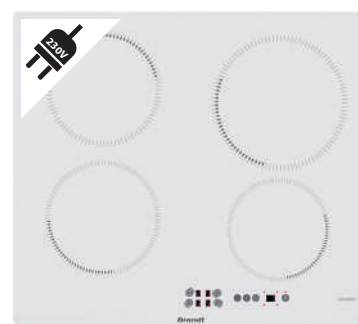

BPI6410W intellect

60 cm

- Indukční deska 60 cm široká
- **Vhodná do bytů - 230 V, 16 A**
- Bílé sklo a rovné hrany
- **Dotykové ovládání Intellect Easy**
- 4 varné zóny
- Max. výkon na největší zónu 2400 W, pohodlné vaření na 4 zónách bez omezení
- 10 stupňů nastavení výkonu
- **4x Booster**
- **4x Časovač**
- Funkce Clean Lock
- **Balíček 10 bezpečnostních prvků**

AKČNÍ CENA: 10 990 Kč

Původní cena: 14 990 Kč