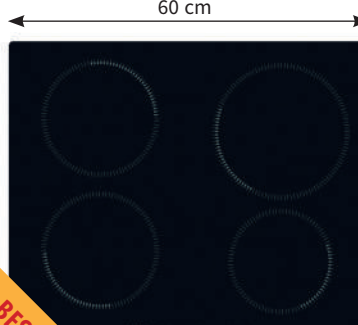

BPI6420B intellect

60 cm

- Indukční deska 60 cm široká
- Černé sklo a rovné hrany
- **Dotykové ovládání Intellect Smart**
- 4 varné zóny
- 10 stupňů nastavení výkonu
- **4x Booster**
- **4x Časovač**
- Funkce Recall
- Clean Lock
- **Balíček 10 bezpečnostních prvků**

AKČNÍ CENA: 10 990 Kč

Původní cena: 12 990 Kč