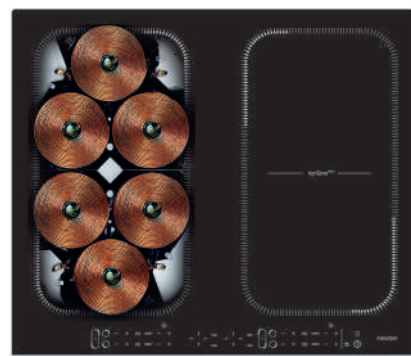

AKČNÍ CENA: 16 990 Kč

Původní cena: 20 990 Kč

BPI6449BL intellect horiZone^{tech}

80 cm

- Indukční deska 80 cm široká
- Černé sklo a rovné hrany
- **Dotykové ovládání Intellect Expert**
- **Zóna horiZone^{tech}** (40x23 cm/3,6 kW)
- 10 úrovní výkonu
- **4x Booster**
- **4x Časovač**
- **Funkce Recall**
- Clean Lock
- **Přímé volby výkonu: stupeň 4 a Booster**
- **Balíček 10 bezpečnostních prvků**

AKČNÍ CENA: 19 990 Kč

Původní cena: 23 990 Kč

VARNÝMI DESKAMI S horiZone^{TECH} ZÓNOU POTVRZUJE BRANDT SVÉ POSTAVENÍ LÍDRA V INDUKČNÍCH TECHNOLOGIÍCH

- Můžete ji použít pro přípravu ve velkých nádobách.
- Můžete ji použít pro přípravu ve více menších nádobách při stejném výkonu.
- Postačí stisknout na ovládacím panelu symbol horiZone pro nastavení celé zóny.
- horiZone varnou plochu lze rozdělit na 2 plnohodnotné varné zóny a na každé nastavit různý výkon a čas.
- Až 3600 W výkon, skládá se ze 6 induktorů s feritovými články pro minimální ztráty výkonu a dokonalé pokrytí varné plochy.