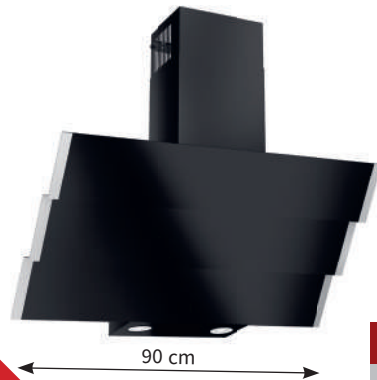

KMS9010BLG

90 cm

- Komínový odsavač 90 cm široký
- Provedení šikmé černé sklo/nerez boční lišty
- Max. výkon od tahu 325 m³/h
- Hlučnost 47-61 dB(A)
- Tlačítkové ovládání
- **2x LED osvětlení**
- Odtah i recirkulace
- Energetická třída C

AKČNÍ CENA: 5 990 Kč

Původní cena: 6 990 Kč

NOVINKA