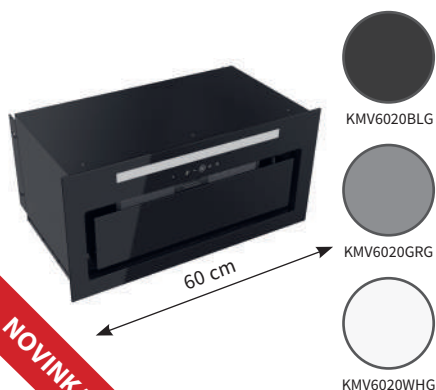

KMV6020BLG

- Vestavný odsavač do horní skřínky 60 cm široký
- Černé, šedé a bílé celoskleněné provedení
- **Max. výkon od tahu 515 m³/h**
- **Hlučnost 47-61 dB(A)**
- **Dotykové ovládání**
- **Odtah i recirkulace**
- BOOST - intenzivní odsávání
- **LED pruh**
- Energetická třída B

AKČNÍ CENA: 8 990 Kč

Původní cena: 9 990 Kč

NOVINKA