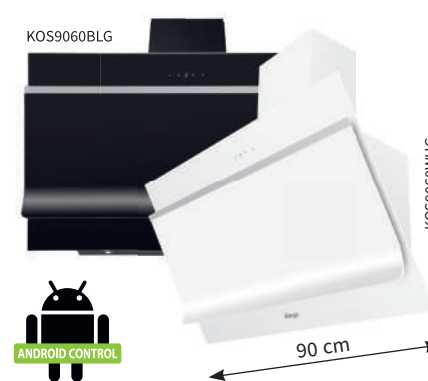

AKČNÍ CENA: 10 990 Kč
Původní cena: 12 990 Kč

KOS6100BLG

60 cm

- Kominový odsavač 60 cm široký
- Provedení černé a bílé sklo
- **Max. výkon od tahu 332 m³/h**
- Hlučnost 54-65 dB(A)
- **Dotykové ovládání**
- **LED osvětlení**
- Odložené vypnutí
- Odtah i recirkulace
- Energetická třída C

AKČNÍ CENA: 7 990 Kč
Původní cena: 9 990 Kč

KOS9100BLG

90 cm

- Kominový odsavač 90 cm široký
- Provedení černé a bílé sklo
- **Max. výkon od tahu 340 m³/h**
- Hlučnost 55-66 dB(A)
- **Dotykové ovládání**
- **LED osvětlení**
- Odložené vypnutí
- Odtah i recirkulace
- Energetická třída C

AKČNÍ CENA: 9 990 Kč
Původní cena: 11 990 Kč

KOS9060BLG

90 cm

- Dekorativní kominový odsavač 90 cm široký
- Provedení černé a bílé sklo
- **Max. výkon od tahu 788 m³/h**
- Hlučnost 50-68 dB(A)
- **Dotykové ovládání s displejem**
- **Android control** - ovládání smartphonem
- 4 rychlosti; **LED osvětlení**
- Odtah i recirkulace
- **Energetická třída A**