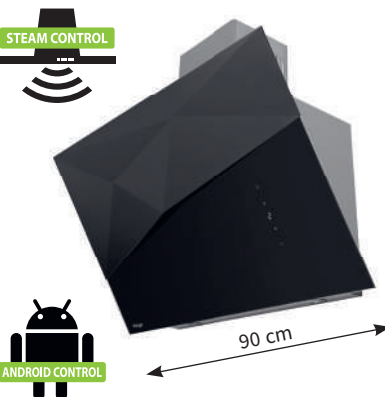

AKČNÍ CENA: 9 990 Kč
Původní cena: 11 990 Kč

KOS9060BLG

90 cm

- Dekorativní kominový odsavač 90 cm široký
- Provedení černé a bílé sklo
- **Max. výkon od tahu 788 m³/h**
- Hlučnost 50-68 dB(A)
- **Dotykové ovládání s displejem**
- **Android control** - ovládání smartphonem
- 4 rychlosti; **LED osvětlení**
- Odtah i recirkulace
- **Energetická třída A**

AKČNÍ CENA: 15 990 Kč
Původní cena: 18 990 Kč

KOS9070BLG

90 cm

- Kominový odsavač 90 cm široký
- Provedení černé sklo
- **Max. výkon od tahu 853 m³/h**
- Hlučnost 54-71 dB(A); 4 rychlosti
- Dotykové ovládání s displejem
- **Steam control** - automatické vypnutí a zapnutí
- **Android control** - ovládání smartphonem
- BOOST - intenzivní odsávání
- **Stavitelné LED osvětlení**
- Odtah i recirkulace; **Energetická třída A**