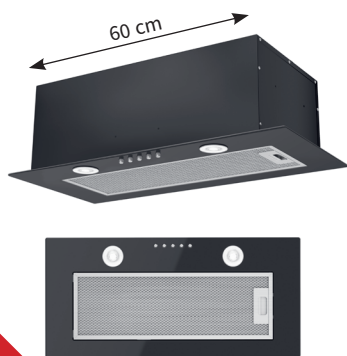

AKČNÍ CENA: 8 490 Kč

Původní cena: 9 990 Kč

KMV6000BLG

- Vestavný odsavač do horní skřínky 60 cm široký
- **Provedení černé sklo**
- Max. výkon od tahu 305 m³/h
- Hlučnost 47-61 dB(A)
- Tlačítkové ovládání
- **2x LED osvětlení**
- Odtah i recirkulace
- Energetická třída C