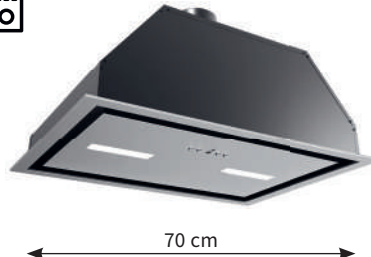

KOV7000IX

- Vestavný odsavač 70 cm široký
- Nerezové provedení
- **Max. výkon od tahu 562 m³/h**
- Hlučnost 46-59 dB(A)
- 4 rychlosti
- BOOST - intenzivní odsávání
- **LED proužky 2x2 W**
- Odložené vypnutí
- Obvodové odsávání
- Energetická třída B

AKČNÍ CENA: 8 490 Kč

Původní cena: 9 990 Kč