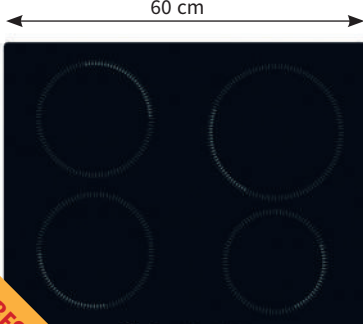

BPI6420X intellect

60 cm

- Indukční deska 60 cm široká
- Černé sklo a přední nerezová dekorativní lišta
- **Dotykové ovládání Intellect Smart**
- 4 varné zóny
- 10 stupňů nastavení výkonu
- **4x Booster**
- **4x Časovač**
- **Funkce Recall**
- Clean Lock
- **Balíček 10 bezpečnostních prvků**

AKČNÍ CENA: 10 990 Kč

Původní cena: 12 990 Kč