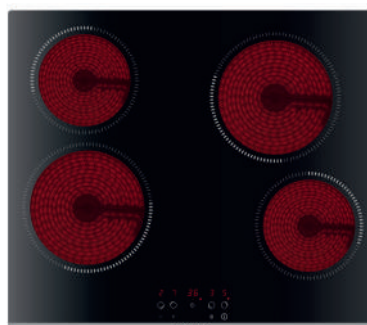

BPV6420B

60 cm

- Sklokeramická deska 60 cm široká
- Černé sklo a rovné hrany
- Dotykové ovládání s digitálním displejem
- **4 varné zóny Quicklight**
- Celkový příkon 6 kW
- 9 stupňů nastavení výkonu
- **4 x Časovač 1-99 minut**
- Dětská pojistka
- Indikace zbytkového tepla
- Autostop systém

AKČNÍ CENA: 7 990 Kč

Původní cena: 9 990 Kč