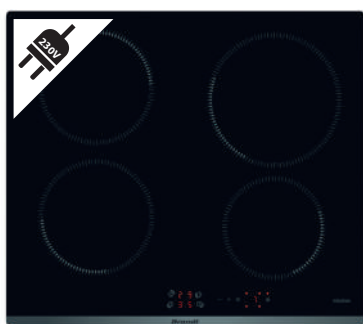

BPI6410B intellect

60 cm

- Indukční deska 60 cm široká
- **Vhodná do bytů - 230 V, 16 A**
- Černé sklo a rovné hrany
- **Dotykové ovládání Intellect Easy**
- 4 varné zóny
- Max. výkon na největší zónu 2400 W, pohodlné vaření na 4 zónách bez omezení
- 10 stupňů nastavení výkonu
- **4x Booster**
- **4x Časovač**
- Funkce Clean Lock
- **Balíček 10 bezpečnostních prvků**

AKČNÍ CENA: 8 990 Kč

Původní cena: 11 990 Kč