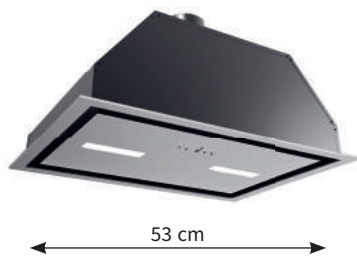

KOV5000IX

- Vestavný odsavač 53 cm široký
- Nerezové provedení
- **Max. výkon od tahu 538 m³/h**
- Hlučnost 47-58 dB(A)
- 4 rychlosti
- BOOST - intenzivní odsávání
- **LED proužky 2x2 W**
- Odložené vypnutí
- Obvodové odsávání
- Energetická třída B

AKČNÍ CENA: 6 990 Kč

Původní cena: 7 990 Kč

BESTSELLER