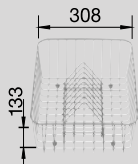

MOC s DPH Akční cena v Kč

~~4 170~~ **3 690**

UNIVERSÁLNÍ DESKA na krájení - bílý plast

/obj.č.: 217 611/

MOC s DPH Akční cena v Kč

~~2 140~~ **1 890**

Multifunkční koš s odjímatelným nástavcem na talíře

/obj.č.: 507 829/