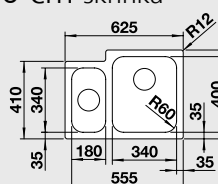

60 cm skříňka

Výřez: dle šablony
Hloubka dřezu: 175 mm R60

Obj. číslo	Provedení	MOC s DPH	Akční cena v Kč
523 366	nerez kartáčovaný bez táhla	~~13 590~~	11 990

Katalog strana 224