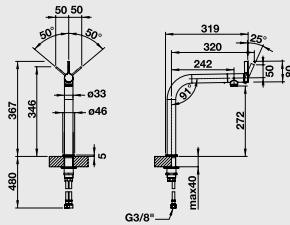

VONDA

Katalog strana 277

Barva	Obj. číslo	MOC s DPH	Akční cena v Kč
chrom	518 434	~~8 980~~	7 390
nerz kartáčovaný	518 435	~~12 390~~	10 790