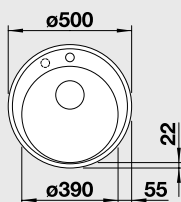

45 cm skříňka

Výřez: podle šablony
Hloubka dřezu: 190 mm

Barva	Obj. číslo	MOC s DPH	Akční cena v Kč
antracit	521 396		
aluminium	521 397		
bílá	521 398	~~5 960~~	4 950
jasmín	521 399		
běžová champagne	521 400		
kávová	521 401		

Katalog strana 149