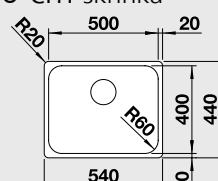

60 cm skříňka

Výřez: 530 x 430 mm R15
Hloubka dřezu: 175 mm R60

Obj. číslo	Provedení	MOC s DPH	Akční cena v Kč
523 361	nerez kartáčovaný bez táhla	~~6 890~~	6 190

Katalog strana 224