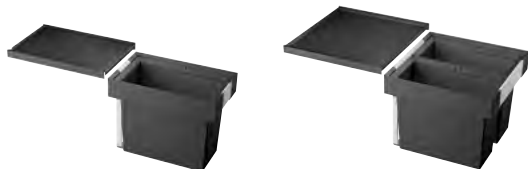

FLEXON II - 30/1,

45/2 košový systém do zásuvky

30 - 45 cm skříňka

Obj. číslo	Provedení	MOC s DPH	Akční cena v Kč
521 542	30/1	~~2 890~~	2 340
521 468	45/2	~~3 550~~	2 870

Katalog strana 356