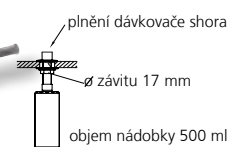

LIVIA

Katalog strana 348

Barva	Obj. číslo	MOC s DPH	Akční cena v Kč
chrom	521 291	~~3 870~~	2 940
mosaz	521 292	~~4 750~~	3 610
mangan	521 293	~~6 170~~	4 680