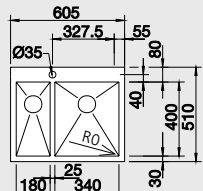

STEELART

- dodatečný otvor lze vyrobit za příplatek

Katalog strana 233

**Z - STYLE 340/180 - IF/A - bez táhla**

**60 cm skříňka**

Výřez: 585 x 490 mm R15  
Hloubka dřezu: 175/130 mm R0

Obj. číslo	Provedení	MOC s DPH	Akční cena v Kč
522 257	hedvábný lesk P	<del>23 450</del>	<b>19 990</b>