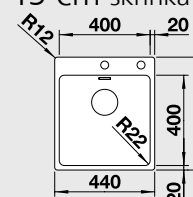

45 cm skříňka

Výřez: 430 x 490 mm R15
Hloubka dřezu: 190 mm R22

Obj. číslo	Provedení	MOC s DPH	Akční cena v Kč
522 993	hedvábný lesk s táhlem**	~~12 520~~	9 390

- dodatečný otvor nelze vyrobit!

Katalog strana 211