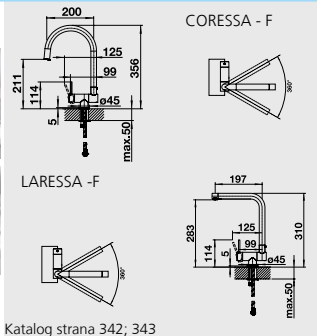

CORESSA - F - před okno páka vpravo nebo vlevo **NOVINKA**

Barva	Obj. číslo	MOC s DPH	Akční cena v Kč
CORESSA - F chrom - páka vpravo	521 543	~~6 800~~	6 100
chrom - páka vlevo	521 544	~~6 800~~	6 100

Barva	Obj. číslo	MOC s DPH	Akční cena v Kč
LARESSA - F chrom - páka vpravo	521 545	~~6 800~~	6 100
chrom - páka vlevo	521 546	~~6 800~~	6 100