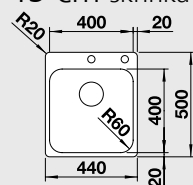

45 cm skříňka

Výřez: 430 x 490 mm R15
Hloubka dřezu: 175 mm R60

Obj. číslo	Provedení	MOC s DPH	Akční cena v Kč s DPH
523 358	nerez kartáčovaný bez táhla /s 1 otvorem/	~~7 190~~	6 490
523 357	nerez kartáčovaný s táhlem** /s 2 otvory/	~~7 790~~	6 990

Katalog strana 222; 223