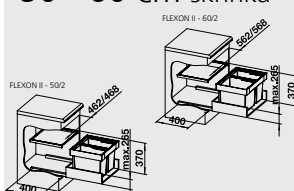

FLEXON II - 50/2,

60/2 košový systém do zásuvky

50 - 60 cm skříňka

Obj. číslo	Provedení	MOC s DPH	Akční cena v Kč
521 469	50/2	~~3 710~~	3 000
521 471	60/2	~~4 540~~	3 490

Katalog strana 357; 358