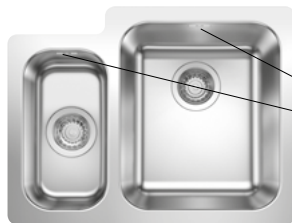

SUPRA 340/180 - IF

NOVINKA

boční přepad
Montáž na desku, nebo do roviny