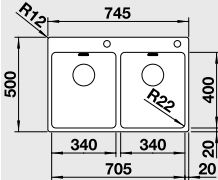

80 cm skříňka

Výřez: 735 x 490 mm R15
Hloubka dřezu: 190/190 mm R22

Obj. číslo	Provedení	MOC s DPH	Akční cena v Kč
522 997	hedvábný lesk s táhlem**	~~23 860~~	18 990

- dodatečný otvor nelze vyrobit!

Katalog strana 211