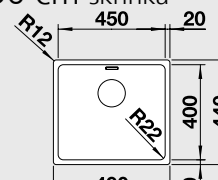

50 cm skříňka

Výřez: 480 x 430 mm R15
Hloubka dřezu: 190 mm R22

Obj. číslo	Provedení	MOC s DPH	Akční cena v Kč
522 961	hedvábný lesk bez táhla	~~10 580~~	7 890
522 962	hedvábný lesk s táhlem**	~~11 590~~	8 890

Katalog strana 212; 213