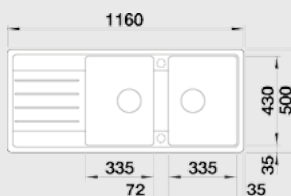

80 cm skříňka

Výřez: 1140 x 480 mm R15
Hloubka dřezu: 190/190 mm

Barva	Obj. číslo	MOC s DPH	Akční cena v Kč
antracit	523 163		
aluminium	523 164		
bílá	523 165	~~8 190~~	7 490
jasmín	523 166		
běžová champagne	523 167		
kávo	523 168		

Katalog strana 144