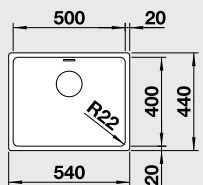

60 cm skříňka

Výřez: 500 x 400 mm R22
Hloubka dřezu: 190 mm R22

Obj. číslo	Provedení	MOC s DPH	Akční cena v Kč
522 967	neroz hedvábný lesk bez táhla	~~9 900~~	8 290
522 968	neroz hedvábný lesk s táhlem**	~~10 910~~	8 890

Katalog strana 216; 217