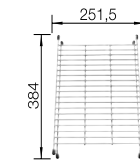

PLEON, SUBLINE - mřížka do vaničky nerez

/obj.č.: 234 795/

MOC s DPH
~~2 480~~ **1 860**
Akční cena v Kč