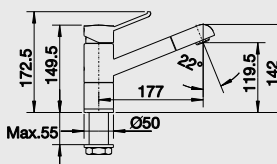

ZENOS - S – výsuvná sprcha

Katalog strana 310

Barva	Obj. číslo	MOC s DPH	Akční cena v Kč
chrom	517 815	8 330	6 840
antracit	517 819		
šedá skála	518 784		
aluminium	517 820		
perlově šedá	520 760		
bílá	517 822	8 960	8 090
jasmín	517 823		
běžová champagne	517 824		
tartufo	517 828		
muškát	521 723		
kávo	517 827