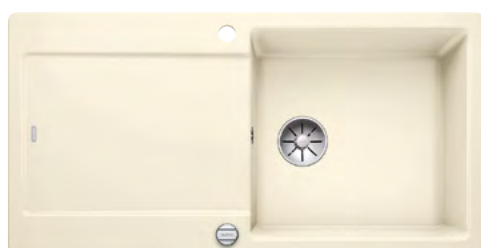

InFino®

XL dřez