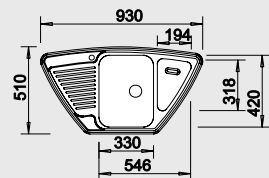

90x90 cm skříňka

Výřez: podle šablony
Hloubka dřezu: 160/35 mm

Obj. číslo	Provedení	MOC s DPH	Akční cena v Kč
511 582	nerez přírodní lesk	~~4 440~~	2 850

Katalog strana 200