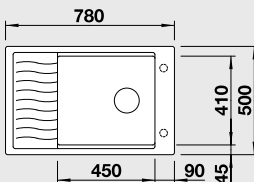

60 cm skříňka

Výřez: 760 x 480 mm R15
Hloubka dřezu: 190 mm

Barva	Obj. číslo	MOC s DPH	Akční cena v Kč
antracit	518 745		
šedá skála	518 746		
aluminium	518 747		
perlově šedá	520 549		
bílá	518 749		
jasmín	518 750		
běžová champagne	518 751		
tartufo	518 753		
muškát	521 864		
kávová	518 754		

Katalog strana 124