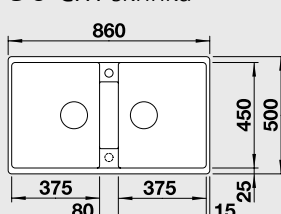

90 cm skříňka

Výřez: 840 x 480 mm R15
Hloubka dřezu: 190/190 mm

Barva	Obj. číslo	MOC s DPH	Akční cena v Kč
antracit	516 686		
šedá skála	518 948		
aluminium	516 677		
perlově šedá	520 640		
bílá	516 678	~~10 590~~	7 990
jasmín	516 679		
běžová champagne	516 680		
tartufo	517 424		
muškát	521 976		
kávová	516 683		

Katalog strana 137