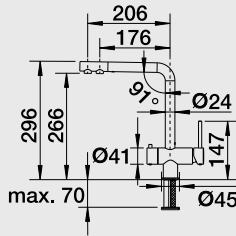

Katalog strana 334

Barva	Obj. číslo	MOC s DPH	Akční cena v Kč
chrom	523 128	~~7 900~~	7 290
nerz imitace	523 129	~~8 590~~	7 990
antracit	523 130		
šedá skála	523 137		
aluminium	523 131		
perlově šedá	523 138		
bílá	523 134		
jasmín	523 132	~~8 390~~	7 690
běžová champagne	523 133		
tartufo	523 136		
muškát	523 139		
kávová	523 135