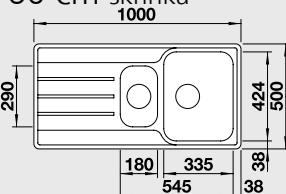

Katalog strana 178

**LEMIS 6 S-IF**

**extra hluboký dřez**

**NOVINKA**

**60 cm skříňka**

Výřez: 980 x 480 mm R15  
Hloubka dřezu: 205/145 mm

Obj. číslo	Provedení	MOC s DPH	Akční cena v Kč
523 032	nerez kartáčovaný	<del>6 490</del>	<b>5 890</b>