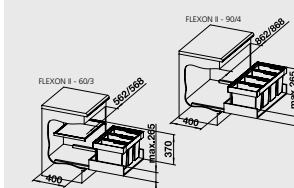

FLEXON II - 60/3,

90/4 košový systém do zásuvky

60 a 90 cm skříňka