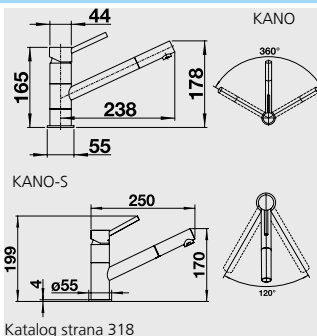

KANO, KANO - S - výsuvná sprcha **NOVINKA**

Barva	Obj. číslo	MOC s DPH	Akční cena v Kč
KANO chrom	521 502	~~4 130~~	3 710
KANO-S chrom	521 503	~~4 540~~	4 080