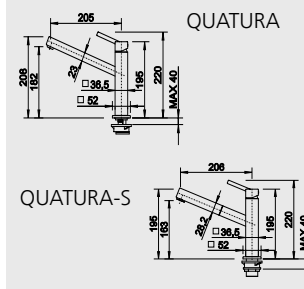

QUATURA, QUATURA - S – výsuvná sprcha

Katalog strana 269

Barva	Obj. číslo	MOC s DPH	Akční cena v Kč
chrom	517 186	~~8 980~~	7 370
chrom - výsuvná sprcha	517 185	~~10 250~~	8 390