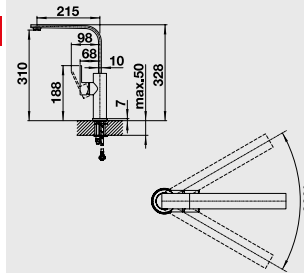

## RODALIS

**NOVINKA**

Katalog strana 270

Barva	Obj. číslo	MOC s DPH	Akční cena v Kč
chrom	523 125	<del>10 190</del>	<b>8 190</b>