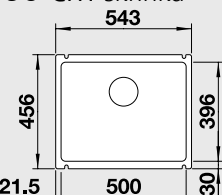

NOVINKA
InFino®

Montáž
pod
pracovní
desku

Výřez: 490 x 386 mm, R15
Hloubka dřezu: 185 mm

Barva	Obj. číslo	MOC s DPH	Akční cena v Kč
černá	523 740		
basalt	523 739		
aluminium	523 738		
zářivě bílá	523 733	~~19 860~~	14 990
bílá matná	523 735		
magnolie lesklá	523 734		
jasmin	523 736		

Katalog strana 239

SUBLINE 350/150-U

NA OBJEDNÁVKU

60 cm skříňka

Dodatečná sada a ovládací táhla k ovládní výpusti viz str. 24