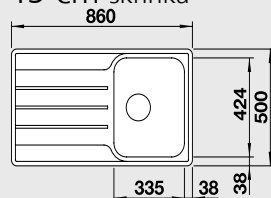

Katalog strana 190

**LEMIS 45 S-IF**

**extra hluboký dřez**

**NOVINKA**

**45 cm skříňka**

Výřez: 840 x 480 mm R15  
Hloubka dřezu: 205 mm

Obj. číslo	Provedení	MOC s DPH	Akční cena v Kč
523 030	nerez kartáčovaný	<del>4 990</del>	<b>4 490</b>