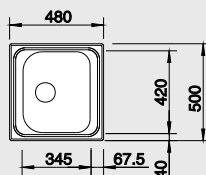

#### 45 cm skříňka

Výřez: 842 x 462 mm R15  
Hloubka dřezu: 155 mm

Obj. číslo	Provedení	MOC s DPH	Akční cena v Kč
521 007	nerez přírodní lesk	<del>2 740</del>	<b>1 990</b>

Katalog strana 201

**TIPO 45**

**45 cm skříňka**