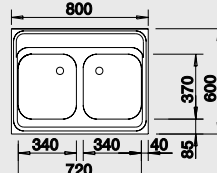

80 cm skříňka

nástavný dřez s dřevěným rámem
Hloubka dřezu: 150/150 mm
Výška okraje dřezu: 30 mm

Obj. číslo	Provedení	MOC s DPH	Akční cena v Kč
518 221	nerez přírodní lesk	~~2 520~~	2 150

Katalog strana 205