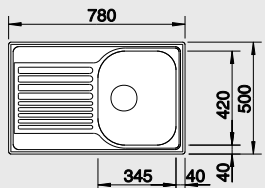

Katalog strana 197

**TIPO 45 S Mini**

**45 cm skříňka**

Výřez: 587 x 482 mm R15  
Hloubka dřezu: 160 mm

Obj. číslo	Provedení	MOC s DPH	Akční cena v Kč
516 524	nerez přírodní lesk	<del>2 260</del>	<b>1 950</b>
516 053	nerez kartáčovaný	<del>2 580</del>	<b>2 340</b>
516 525	nerez profilovaný	<del>2 820</del>	<b>2 440</b>

Katalog strana 197

**TIPO 45 S Compact**

**45 cm skříňka**

Výřez: 762 x 482 mm R15  
Hloubka dřezu: 170 mm

Obj. číslo	Provedení	MOC s DPH	Akční cena v Kč
513 441	nerez přírodní lesk	<del>2 310</del>	<b>2 090</b>
513 442	nerez kartáčovaný	<del>3 100</del>	<b>2 410</b>
513 675	nerez profilovaný	<del>4 240</del>	<b>3 090</b>