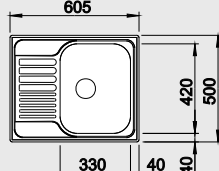

Katalog strana 197

**TIPO 45 S Mini**

**45 cm skříňka**

Výřez: 587 x 482 mm R15  
Hloubka dřezu: 160 mm

Obj. číslo	Provedení	MOC s DPH	Akční cena v Kč
516 524	nerez přírodní lesk	<del>2 260</del>	<b>1 950</b>
516 053	nerez kartáčovaný	<del>2 580</del>	<b>2 340</b>
516 525	nerez profilovaný	<del>2 820</del>	<b>2 440</b>