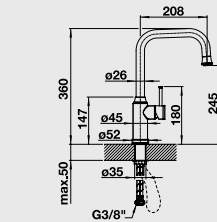

LIVIA - S – výsuvná sprcha

Katalog strana 291

Barva	Obj. číslo	MOC s DPH	Akční cena v Kč
chrom	521 288	~~12 120~~	9 400
broušená mosaz	521 289	~~14 110~~	10 700
mangan	521 290	~~21 120~~	15 990