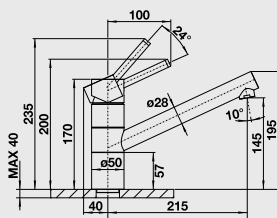

TIVO

Katalog strana 309

Barva	Obj. číslo	MOC s DPH	Akční cena v Kč
chrom	517 599	~~6 070~~	4 770
antracit	517 600		
šedá skála	518 800		
aluminium	517 601		
perlově šedá	520 753		
bílá	517 603	7 690	5 890
jasmín	517 604		
běžová champagne	517 605		
tartufo	517 609		
muškát	521 707		
kávo	517 608