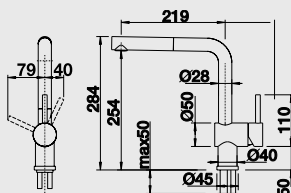

LINUS-S – výsuvná sprcha

Barva	Obj. číslo	MOC s DPH	Akční cena v Kč
černá	516 708		
basalt	516 707		
aluminium	516 709		
zářivě bílá	516 710	~~11 770~~	9 480
bílá matná	516 711		
magnolie lesklá	516 712		
jasmin	516 712		

Katalog strana 285