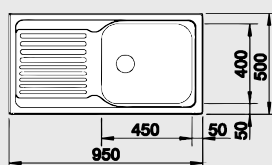

Katalog strana 197

**TIPO 6 S Basic**

**60 cm skříňka**

Výřez: 933 x 483 mm R15  
Hloubka dřezu: 170/90 mm

Obj. číslo	Provedení	MOC s DPH	Akční cena v Kč
512 303	nerez přírodní lesk	<del>4 180</del>	<b>3 190</b>
512 300	nerez kartáčovaný	<del>5 530</del>	<b>3 520</b>
519 533	nerez profilovaný	<del>7 270</del>	<b>6 590</b>

Katalog strana 198

**TIPO XL 6 S**

**XL dřez**

**60 cm skříňka**

Výřez: 932 x 482 mm R15  
Hloubka dřezu: 180 mm

Obj. číslo	Provedení	MOC s DPH	Akční cena v Kč
511 908	nerez kartáčovaný	<del>5 980</del>	<b>4 990</b>
520 140	nerez profilovaný	<del>7 050</del>	<b>6 390</b>

Katalog strana 200

**TIPO 8 S**

**80 cm skříňka**

Výřez: 1 192 x 482 mm R15  
Hloubka dřezu: 165/165 mm

Obj. číslo	Provedení	MOC s DPH	Akční cena v Kč
511 925	nerez přírodní lesk	<del>7 180</del>	<b>4 990</b>
513 014	nerez kartáčovaný	<del>7 920</del>	<b>5 690</b>
519 534	nerez profilovaný	<del>8 110</del>	<b>7 290</b>