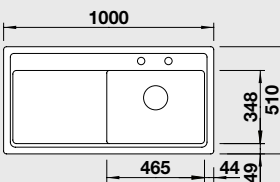

Katalog strana 154

**ZENAR XL 6 S – s excentrem\*\* NA OBJEDNÁVKU**
**NOVINKA InFino®**
**XL dřez**

**60 cm skříňka**

 Výřez: 977 x 488 mm, R15  
 Hloubka dřezu: 185 mm

Barva	Obj. číslo P	Obj. číslo L	MOC s DPH	Akční cena v Kč
černá	524 177	524 178		
basalt	524 175	524 176		
aluminium	524 173	524 174		
zářivě bílá	524 165	524 166	<del>25 950</del>	<b>20 990</b>
bílá matná	524 169	524 170		
magnolie lesklá	524 167	524 168		
jasmín	524 171	524 172		