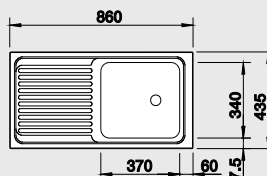

45 cm skříňka

Výřez: 842 x 417 mm R15
Hloubka dřezu: 150 mm

Obj. číslo	Provedení	MOC s DPH	Akční cena v Kč
500 370	nerez přírodní lesk	~~1 530~~	1 360

Katalog strana 202