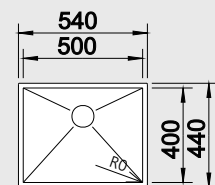

60 cm skříňka

Výřez: 500x 400 mm R0
Hloubka dřezu: 175 mm R0

Obj. číslo	Provedení	MOC s DPH	Akční cena v Kč
522 252	neroz hedvábný lesk	~~8 770~~	6 990

Katalog strana 233