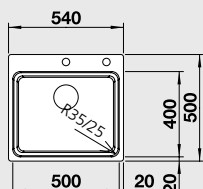

60 cm skříňka

Výřez: 530 x 490 mm R15
Hloubka dřezu: 190 mm R25

Obj. číslo	Provedení	MOC s DPH	Akční cena v Kč
521 748	hedvábný lesk s táhlem**	~~19 040~~	14 990

- dodatečný otvor nelze vyrobit!

Katalog strana 208