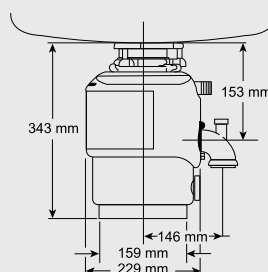

in sink erator®

Akční cena

26-500

21 300

čisté • užitečné • tiché • bezpečné • snadná instalace • jednoduché ovládání • bezúdržbové • nenáročné na spotřebu el. energie a vody

PROSTŘEDKY K ČIŠTĚNÍ A ÚDRŽBĚ - BLANCO CARE

BLANCO POLISH

na nerezové dřezy

Obj. číslo: 511 895 1 tuba - 150 ml

- ošetření škrábanců
- odstranění rzi a skvrn
- umožňuje odperlení vody
- předchází otiskům prstů a novému znečištění
- vytváří hedvábně lesklý povrch
- není vhodný na nerez přírodní lesk

200
180

BLANCO ANTIKALK - sprej

na směšovací baterie

Obj. číslo: 520 523 1 sprej - 30 ml

- efektivní odstranění usazenin a vodního kamene
- šetrný ke všem povrchům BLANCO baterií a dřezů
- speciální receptura pro BLANCO mycí centra
- šetrné k životnímu prostředí

150
130

BLANCO ACTIV - prášek

na SILGRANIT-ové dřezy

Obj. číslo: 520 784 1 balení - 3 sáčky

- na důkladné čištění SILGRANIT-ových dřezů
- odstraní barevné skvrny po kávě, čaji a ovoci
- přípravek necháme rozpustit ve vodě s teplotou nad 70°C, 2 hodiny působit a nakonec opláchneme a vysušíme

170
150

BLANCO CeraCare

na keramické dřezy

Obj. číslo: 519 080

- čistí, leští, konzervuje
- odstraní nečistoty a kovové otěry
- odstraní mastnotu a vodní kámen
- obsažené organické látky jsou snadno biologicky odbouratelné

540
460

ANCOR CZ s.r.o.

K Zelenči 2976/3
193 00 Praha 9 - Horní Počernice
tel.: +420/241 443 498
+420/222 747 015
fax: +420/241 441 630
e-mail: blanco@ancor.cz
www.ancor.cz; http://eshop.ancor.cz/

BLANCO
GERMANY

Adresa Vašeho prodejce

ANCOR CZ - servisní středisko pro BLANCO; Po – Pá 08.00 – 16.30 hod

Poradenská a technická podpora, záruční a pozáruční servis, objednávky náhradních dílů : e-mail : servis@ancor.cz GSM : +420 734 436 540

Všechna práva vyhrazena. Vyhrazujeme si právo na změny vyvolané technickým pokrokem. Jsou přípustné drobné barevné odchylky.

VÝŠKA ODPADU MAX. 400 MM OD ÚROVNĚ PODLAHY