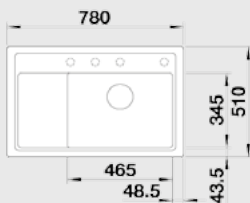

45 cm skříňka

Výřez: 760 x 490 mm R15
Hloubka dřezu: 190 mm

Barva	Obj. číslo P	Obj. číslo L	MOC s DPH	Akční cena v Kč
antracit	523 774			
šedá skála	523 775			
aluminium	523 776			
perlově šedá	523 777			
bílá	523 778			
jasmín	523 779			
běžová champagne	523 780			
tartufo	523 782			
muškát	523 783			
kávová	523 784			

Katalog strana 108