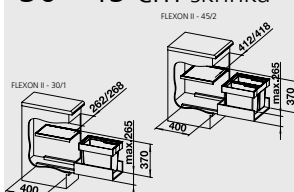

FLEXON II - 30/1,

45/2 košový systém do zásuvky

30 - 45 cm skříňka

Obj. číslo	Provedení	MOC s DPH	Akční cena v Kč
521 542	30/1	~~2 890~~	2 340
521 468	45/2	~~3 550~~	2 870

Katalog strana 356