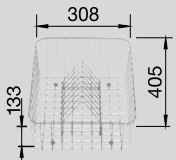

MULTIFUNKČNÍ koš na nádobí s odjímatelným stojanem na talíře

/obj.č.: 507 829/

MOC s DPH
~~2 580~~ **1 990**
Akční cena v Kč