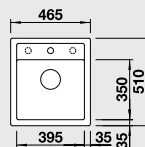

45 cm skříňka

Výřez: 445 x 490 mm R15
Hloubka dřezu: 190 mm