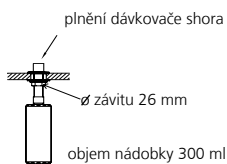

TORRE

Katalog strana 349

Barva	Obj. číslo	MOC s DPH	Akční cena v Kč
chrom	512 593	~~1 260~~	1 100
nerz imitace	512 594	~~1 620~~	1 400
nerz kartáčovaná	521 541	~~2 500~~	2 290