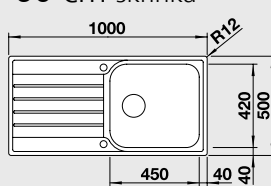

#### 45 cm skříňka

Výřez: 842 x 482 mm R15  
Hloubka dřezu: 155 mm

Obj. číslo	Provedení	MOC s DPH	Akční cena v Kč
514 786	nerez kartáčovaný	<del>5 120</del>	<b>3 680</b>

Katalog strana 186

#### 60 cm skříňka

Výřez: 982 x 482 mm R15  
Hloubka dřezu: 160 mm

Obj. číslo	Provedení	MOC s DPH	Akční cena v Kč
518 519	nerez kartáčovaný	<del>7 430</del>	<b>5 690</b>

Katalog strana 185

IF - plochý okraj - Elegantní a moderní vzhled díky plochému okraji.