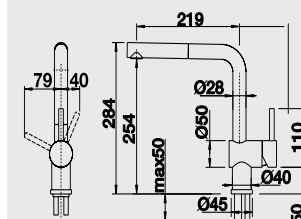

LINUS - S, LINUS-S - F - výsuvná sprcha /S/ - před okno /S-F/*

Katalog strana 286; 340

Barva	Obj. číslo	MOC s DPH	Akční cena v Kč
chrom	512 402	~~9 320~~	6 590
nerez imitace	512 404	~~12 860~~	8 990
*před okno chrom	514 023	~~13 680~~	11 590
*před okno nerez imitace	514 024	~~15 680~~	13 490
antracit	516 688		
šedá skála	518 813		
aluminium	516 689		
perlově šedá	520 747		
bílá	516 692		
jasmín	516 693	~~11 110~~	8 890
běžová champagne	516 694		
tartufo	517 621		
muškát	521 743		
kávová	516 707		

Baterie lze po vytažení položit na dřez