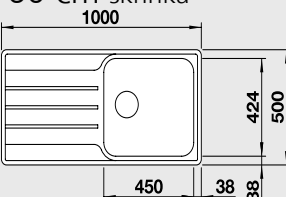

Katalog strana 178

**LEMIS XL 6 S-IF**

**extra hluboký dřez**

**NOVINKA**

**60 cm skříňka**

Výřez: 980 x 480 mm R15  
Hloubka dřezu: 205 mm

Obj. číslo	Provedení	MOC s DPH	Akční cena v Kč
523 034	nerez kartáčovaný	<del>6 190</del>	<b>5 690</b>