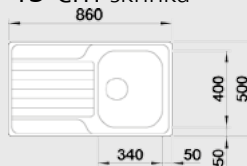

45 cm skříňka

Výřez: 840 x 480 mm R15
Hloubka dřezu: 190 mm

Obj. číslo	Provedení	MOC s DPH	Akční cena v Kč
523 374	nerez kartáčovaný	~~4 190~~	3 790

Katalog strana 184