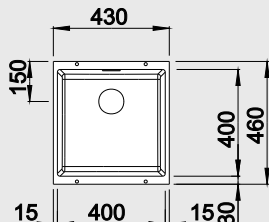

50 cm skříňka

Výřez: 400 x 400 mm R10
Hĺoubka drezu: 190 mm

Barva	Obj. číslo	Akční cena v Kč
antracit	523 422	
šedá skála	523 423	
aluminium	523 424	
perlově šedá	523 425	
bílá	523 426	~~8 040~~
jasmín	523 427	7 090
běžová champagne	523 428	
tartufo	523 429	
muškát	523 430	
kávoová	523 431	

Katalog strana 237