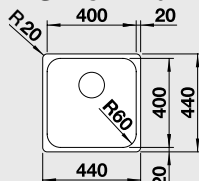

45 cm skříňka

Výřez: 430 x 430 mm R15
Hloubka dřezu: 175 mm R60

Obj. číslo	Provedení	MOC s DPH	Akční cena v Kč
523 356	nerez kartáčovaný bez táhla	~~5 590~~	4 990

Katalog strana 224