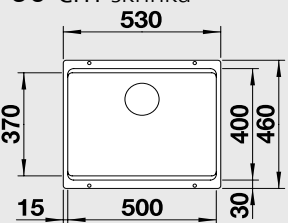

60 cm skříňka

Výřez: 500 x 400 mm R20
Hĺoubka drezu: 200 mm

Barva	Obj. číslo	Akční cena v Kč
antracit	522 227	
šedá skála	522 228	
aluminium	522 229	
perlově šedá	522 230	
bílá	522 231	
jasmín	522 232	~~12 110~~
běžová champagne	522 233	10 490
tartufo	522 234	
muškát	522 235	
kávoová	522 236	

Katalog strana 235