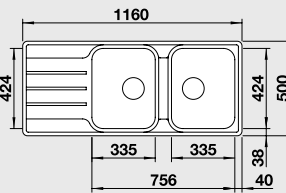

Katalog strana 178

**LEMIS 8 S - IF**

**extra hluboký dřez**

**NOVINKA**

**60 cm skříňka**

Výřez: 1140 x 480 mm R15  
Hloubka dřezu: 205/205mm

Obj. číslo	Provedení	MOC s DPH	Akční cena v Kč
523 036	nerez kartáčovaný	<del>7 390</del>	<b>6 690</b>

Katalog strana 178

**ANDANO XL 6 S-IF Compact - s excentrem\*\* a nerezovou miskou**

s excentrem\*\* a nerezovou miskou

**InFino®**

**XL dřez**

**60 cm skříňka**

Výřez: 836 x 476 mm R15  
Hloubka dřezu: 210 mm R22