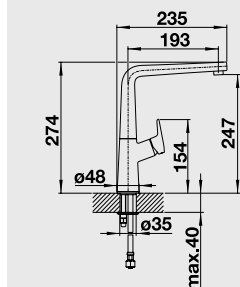

AVONA

Katalog strana 295

Barva	Obj. číslo	MOC s DPH	Akční cena v Kč
chrom	521 267	~~9 230~~	6 880
antracit	521 268		
šedá skála	521 275		
aluminium	521 269		
perlově šedá	521 276		
bílá	521 270		
jasmín	521 271	~~11 200~~	8 410
běžová champagne	521 272		
tartufo	521 273		
muškát	521 715		
kávová	521 274