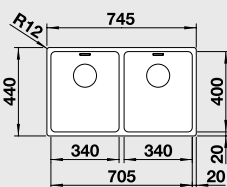

### 80 m skříňka

Výřez: 735 x 430 mm R15  
Hloubka dřezu: 190/190 mm R22

Obj. číslo	Provedení	MOC s DPH	Akční cena v Kč
522 981	hedvábný lesk bez táhla	<del>18 190</del>	<b>14 990</b>
522 982	hedvábný lesk s táhlem**	<del>19 200</del>	<b>15 990</b>