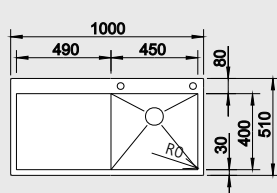

**ZEROX 5 S-IF - s excentrickým ovládním PushControl InFino®**

**50 cm skříňka**

Výřez: 980 x 490 mm R15  
Hloubka dřezu: 175 mm R0

Obj. číslo	Provedení	MOC s DPH	Akční cena v Kč
521 627	hedvábný lesk P	<del>22 080</del>	<b>19 790</b>