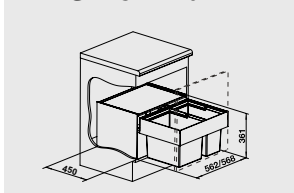

## SELECT - 60/2,

kvalitní plnovýsuv, nosnost 50 kg, tlumený dojezd

60/3

60 cm skříňka

Obj. číslo	Provedení	MOC s DPH	Akční cena v Kč
518 723	60/2	<del>7 000</del>	<b>5 220</b>
518 724	60/3	<del>7 170</del>	<b>5 440</b>