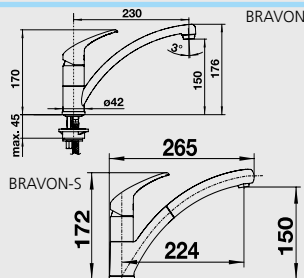

BRAVON,

BRAVON - S

– výsuvná sprcha

Katalog strana 323

Barva	Obj. číslo	MOC s DPH	Akční cena v Kč
BRAVON chrom	518 818	~~3 510~~	2 970
BRAVON-S chrom	520 282	~~5 290~~	4 490