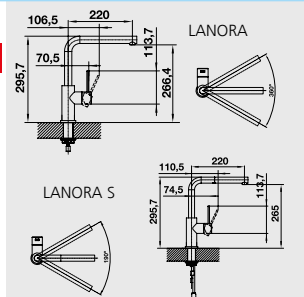

Katalog strana 281

Barva	Obj. číslo	MOC s DPH	Akční cena v Kč
LANORA			
nerez kartáčovaná	523 122	~~4 590~~	4 190
LANORA - S			
nerez karáčovaná	523 123	~~7 490~~	6 990