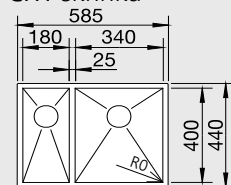

60 cm skříňka

Výřez: 545x 400 mm R0
Hloubka dřezu: 175/130 mm R0

Obj. číslo	Provedení	MOC s DPH	Akční cena v Kč
522 255	hedvábný lesk P	~~16 620~~	13 460

Katalog strana 233