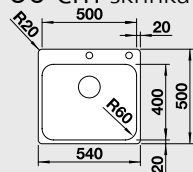

60 cm skříňka

Výřez: 530 x 490 mm R15
Hloubka dřezu: 175 mm R60

Obj. číslo	Provedení	MOC s DPH	Akční cena v Kč s DPH
523 363	nerez kartáčovaný bez táhla /s 1 otvorem/	~~7 990~~	7 490
523 362	nerez kartáčovaný s táhlem** /s 2 otvory/	~~8 590~~	7 990

Katalog strana 222; 223