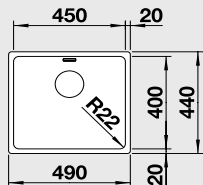

50 cm skříňka

Výřez: 450 x 400 mm R22
Hloubka dřezu: 190 mm R22

Obj. číslo	Provedení	MOC s DPH	Akční cena v Kč
522 963	neroz hedvábný lesk bez táhla	~~9 050~~	7 390
522 964	neroz hedvábný lesk s táhlem**	~~10 060~~	8 550

Katalog strana 216; 217