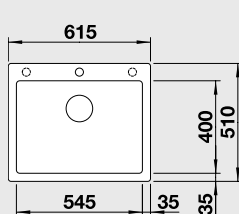

60 cm skříňka

Výřez: 595 x 490 mm R15
Hloubka dřezu: 220 mm

Barva	Obj. číslo	MOC s DPH	Akční cena v Kč
antracit	521 678		
šedá skála	521 679		
aluminium	521 681		
perlově šedá	521 682		
bílá	521 683	~~9 590~~	8 690
jasmín	521 684		
běžová champagne	521 685		
tartufo	521 686		
muškát	521 687		
kávová	521 688		

Katalog strana 129