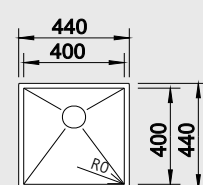

45 cm skříňka

Výřez: 400x 400 mm R0
Hloubka dřezu: 175 mm R0

Obj. číslo	Provedení	MOC s DPH	Akční cena v Kč
522 249	neroz hedvábný lesk	~~8 350~~	6 920

Katalog strana 233