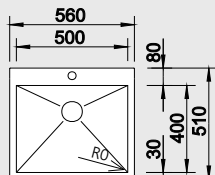

STEELART

- dodatečný otvor lze vyrobit za příplatek

Katalog strana 233

**Z - STYLE 500 - IF/A - bez táhla**

**60 cm skříňka**

Výřez: 540 x 490 mm R15  
Hloubka dřezu: 175 mm R0

Obj. číslo	Provedení	MOC s DPH	Akční cena v Kč
522 254	hedvábný lesk	<del>12 500</del>	<b>10 390</b>