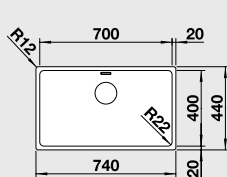

### 80 m skříňka

Výřez: 730 x 430 mm R15  
Hloubka dřezu: 190/190 mm R22

Obj. číslo	Provedení	MOC s DPH	Akční cena v Kč
522 969	hedvábný lesk bez táhla	<del>13 240</del>	<b>11 990</b>
522 970	hedvábný lesk s táhlem**	<del>14 540</del>	<b>12 490</b>