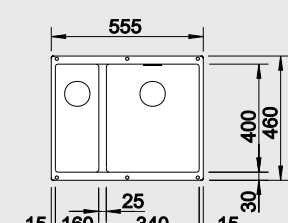

### 60 cm skříňka

Výřez: 525 x 400 mm R10  
Hĺoubka drezu: 190/130 mm

Barva	Obj. číslo	Akční cena v Kč
antracit	523 558	
šedá skála	523 559	
aluminium	523 560	
perlově šedá	523 561	
bílá	523 562	<del>12 270</del>
jasmín	523 563	<b>10 690</b>
běžová champagne	523 564	
tartufo	523 565	
muškát	523 566	
kávoová	523 567	