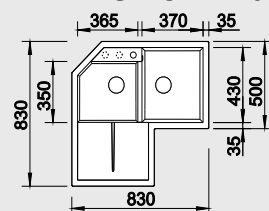

90x90 cm skříňka

Výřez: podle šablony
Hloubka dřezu: 190 mm

Barva	Obj. číslo	MOC s DPH	Akční cena v Kč
antracit	515 576		
šedá skála	518 888		
aluminium	515 567		
perlově šedá	520 588		
bílá	515 568		
jasmín	515 569	~~13 670~~	12 390
běžová champagne	515 570		
tartufo	517 367		
muškát	521 902		
kávová	515 573		

Katalog strana 122