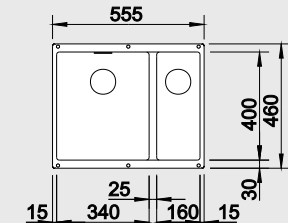

### 60 cm skříňka

Výřez: 525 x 400 mm R10  
Hĺoubka drezu: 190/130 mm

Barva	Obj. číslo	Akční cena v Kč
antracit	523 548	
šedá skála	523 549	
aluminium	523 550	
perlově šedá	523 551	
bílá	523 552	
jasmín	523 553	<del>12 270</del>
běžová champagne	523 554	<b>10 690</b>
tartufo	523 556	
muškát	523 555	
kávoová	523 557	