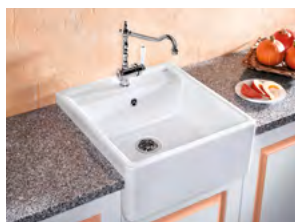

PANOR 60

NA OBJEDNÁVKU

60 cm skříňka

- nelze použít univerzální excentr 118 979

Montáž
mezi
pracovní
desku