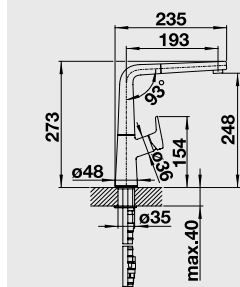

AVONA - S - výsuvná sprcha

Katalog strana 294

Barva	Obj. číslo	MOC s DPH	Akční cena v Kč
chrom	521 277	~~10 860~~	8 390
antracit	521 278		
šedá skála	521 285		
aluminium	521 279		
perlově šedá	521 286		
bílá	521 280		
jasmín	521 281	~~12 910~~	10 290
běžová champagne	521 282		
tartufo	521 283		
muškát	521 716		
kávová	521 284