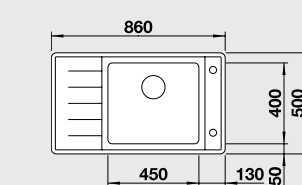

Katalog strana 178

**ANDANO XL 6 S-IF Compact - s excentrem\*\* a nerezovou miskou**

s excentrem\*\* a nerezovou miskou

**InFino®**

**XL dřez**

**60 cm skříňka**

Výřez: 836 x 476 mm R15  
Hloubka dřezu: 210 mm R22