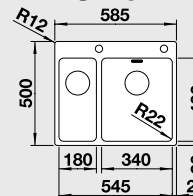

60 cm skříňka