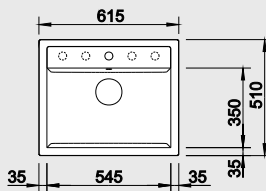

60 cm skříňka

Výřez: 595 x 490 mm R15
Hloubka dřezu: 190 mm

Barva	Obj. číslo	MOC s DPH	Akční cena v Kč
antracit	514 197		
šedá skála	518 850		
aluminium	514 198		
perlově šedá	520 545		
bílá	514 199	~~10 130~~	6 890
jasmín	514 592		
běžová champagne	514 194		
tartufo	517 320		
muškát	521 858		
kávová	515 066		

Katalog strana 133