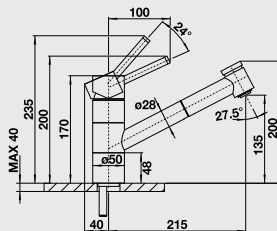

TIVO - S – výsuvná sprcha s přepínáním

Katalog strana 308

Barva	Obj. číslo	MOC s DPH	Akční cena v Kč
chrom	517 648	7 690	5 890
antracit	517 610		
šedá skála	518 798		
aluminium	517 611		
perlově šedá	520 755		
bílá	517 613	9 570	7 390
jasmín	517 614		
běžová champagne	517 615		
tartufo	517 619		
muškát	521 709		
kávo	517 618