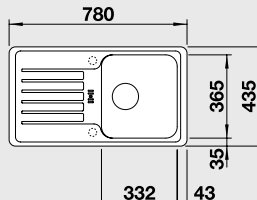

45 cm skříňka

Výřez: 762 x 417 mm R15
Hloubka dřezu: 180 mm

Barva	Obj. číslo	MOC s DPH	Akční cena v Kč
antracit	518 186		
aluminium	518 184		
bílá	521 404	~~6 100~~	4 890
jasmín	521 405		
běžová champagne	518 185		
kávová	518 188		

Katalog strana 150