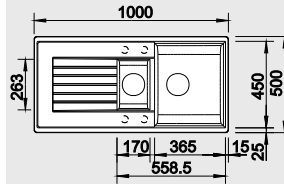

60 cm skříňka

Výřez: 980 x 480 mm R15
Hloubka dřezu: 190/140 mm

Barva	Obj. číslo	MOC s DPH	Akční cena v Kč
antracit	514 748		
šedá skála	518 940		
aluminium	514 741		
perlově šedá	520 632		
bílá	514 742		
jasmín	514 743	9 320	8 490
běžová champagne	514 744		
tartufo	517 419		
muškát	521 968		
kávová	515 072		

Katalog strana 136