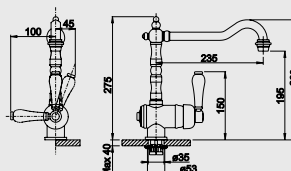

TRADON

Barva	Obj. číslo	MOC s DPH	Akční cena v Kč
chrom	515 990	~~9 400~~	7 690
broušená mosaz	520 787	~~10 500~~	8 490

Katalog strana 332