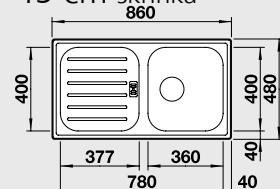

45 cm skříňka

Výřez: 842 x 462 mm R15
Hloubka dřezu: 155 mm

Obj. číslo	Provedení	MOC s DPH	Akční cena v Kč
521 007	nerez přírodní lesk	~~2 740~~	1 990

Katalog strana 201