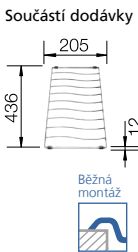

ELON XL 8 S – s odkapávací mřížkou **XL dřez**

- lze použít excentrické ovládání 118 979