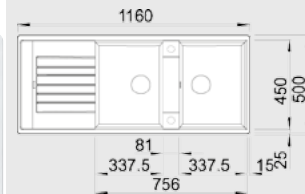

80 cm skříňka

Výřez: 1 140 x 480 mm R15
Hloubka dřezu: 190/190 mm

Barva	Obj. číslo	MOC s DPH	Akční cena v Kč
antracit	515 605		
šedá skála	518 946		
aluminium	515 596		
perlově šedá	520 638		
bílá	515 597		
jasmín	515 598	9 490	8 690
běžová champagne	515 599		
tartufo	517 422		
muškát	521 974		
kávová	515 602		

Katalog strana 136