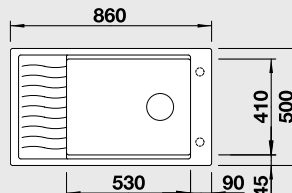

80 cm skříňka

Výřez: 840 x 480 mm R15
Hloubka dřezu: 190 mm

Barva	Obj. číslo	MOC s DPH	Akční cena v Kč
antracit	520 493		
šedá skála	520 494		
aluminium	520 495		
perlově šedá	520 496		
bílá	520 497		
jasmín	520 498		
běžová champagne	520 499		
tartufo	520 500		
muškát	521 866		
kávová	520 501		

Katalog strana 124