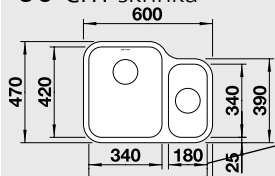

60 cm skříňka

Výřez: dle šablony
Hloubka dřezu: 175/130 mm R60

Obj. číslo	Provedení	MOC s DPH	Akční cena v Kč s DPH
518 209	nerez kartáčovaný bez táhla; pravý	~~12 980~~	9 990
518 210	nerez kartáčovaný bez táhla levý	~~12 980~~	9 990
518 211	nerez kartáčovaný s táhlem**; pravý	~~13 670~~	10 990
518 212	nerez kartáčovaný s táhlem**; levý	~~13 670~~	10 990

Katalog strana 228