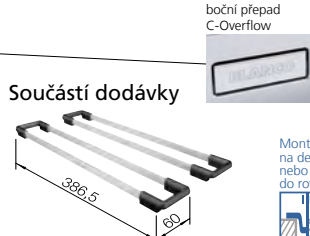

- dodatečný otvor nelze vyrobit!

Katalog strana 211

**ETAGON 500 - IF/A - s táhlem\*\* InFino®**

**60 cm skříňka**

Výřez: 530 x 490 mm R15  
Hloubka dřezu: 190 mm R25

Obj. číslo	Provedení	MOC s DPH	Akční cena v Kč
521 748	hedvábný lesk s táhlem**	<del>19 040</del>	<b>14 990</b>