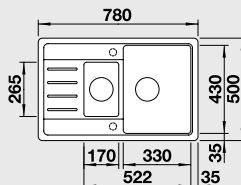

60 cm skříňka

Výřez: 760 x 480 mm R15
Hloubka dřezu: 190 mm

Barva	Obj. číslo	MOC s DPH	Akční cena v Kč
antracit	521 302		
aluminium	521 303		
bílá	521 304	~~7 870~~	6 790
jasmín	521 305		
běžová champagne	521 306		
kávo	521 307		

Katalog strana 144