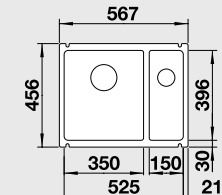

NOVINKA
InFino®

Montáž
pod
pracovní
desku

Výřez: 515 x 386 mm, R15
Hloubka dřezu: 185/130 mm

Barva	Obj. číslo	MOC s DPH	Akční cena v Kč
černá	523 747		
basalt	523 746		
aluminium	523 745		
zářivě bílá	523 741	~~21 520~~	15 990
bílá matná	523 743		
magnolie lesklá	523 742		
jasmin	523 744		

Katalog strana 239