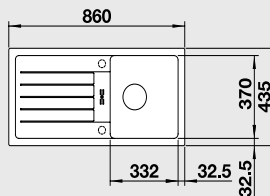

45 cm skříňka

Výřez: 840 x 415 mm
Hloubka dřezu: 190 mm

Barva	Obj. číslo	MOC s DPH	Akční cena v Kč
antracit	524 227		
aluminium	524 228		
bílá	524 229	~~5 990~~	5 390
jasmín	524 230		
běžová champagne	524 231		
kávová	524 232		

Katalog strana 151