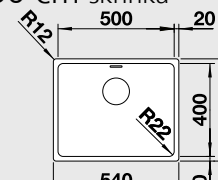

60 cm skříňka

Výřez: 530 x 430 mm R15
Hloubka dřezu: 190 mm R22

Obj. číslo	Provedení	MOC s DPH	Akční cena v Kč
522 965	hedvábný lesk bez táhla	~~11 500~~	9 590
522 966	hedvábný lesk s táhlem**	~~12 520~~	10 190

Katalog strana 212; 213