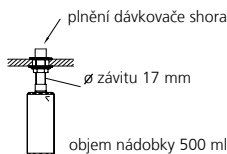

PIONA

Katalog strana 348

Barva	Obj. číslo	MOC s DPH	Akční cena v Kč
chrom	517 667	~~4 550~~	2 910
nerz kartáčovaná	527 537	~~7 270~~	6 490