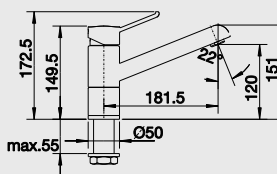

ZENOS

Katalog strana 311

Barva	Obj. číslo	MOC s DPH	Akční cena v Kč
chrom	517 801	5 830	4 780
antracit	517 805		
šedá skála	518 783		
aluminium	517 806		
perlově šedá	520 759		
bílá	517 808	6 270	5 690
jasmín	517 809		
běžová champagne	517 810		
tartufo	517 814		
muškát	521 722		
kávo	517 813