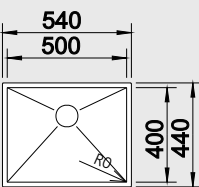

60 cm skříňka

Výřez: 530x 430 mm R5
Hloubka dřezu: 175 mm R0

Obj. číslo	Provedení	MOC s DPH	Akční cena v Kč
522 253	neroz hedvábný lesk	~~8 490~~	7 690

STEELART

Katalog strana 233