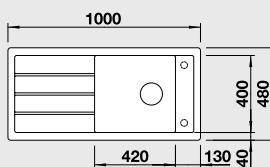

60 cm skříňka

Výřez: 980 x 460 mm R15
Hloubka dřezu: 190 mm

Barva	Obj. číslo	MOC s DPH	Akční cena v Kč
antracit	518 354		
šedá skála	518 889		
aluminium	518 355		
perlově šedá	520 589		
bílá	518 357		
jasmín	518 358	~~10 080~~	7 990
běžová champagne	518 359		
tartufo	518 361		
muškát	521 903		
kávová	518 362		

Katalog strana 132