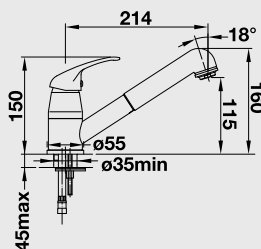

DARAS-S,

DARAS - S - /F/

NOVINKA
PŘED OKNO

– výsuvná sprcha

Katalog strana 330; 346

Barva	Obj. číslo	MOC s DPH	Akční cena v Kč
chrom	517 731	~~2 690~~	2 100
* před okno chrom	521 752	~~5 530~~	4 600
antracit	517 732		
šedá skála	518 792		
aluminium	517 733		
perlově šedá	520 736		
bílá	517 735		
jasmín	517 736	~~4 470~~	3 590
běžová champagne	517 737		
tartufo	517 741		
muškát	521 727		
kávová	517 740