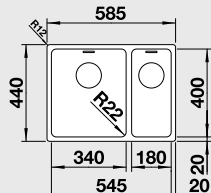

### 60 cm skříňka

Výřez: 575 x 430 mm R15  
Hloubka dřezu: 190/130 mm R22

Obj. číslo	Provedení	MOC s DPH	Akční cena v Kč
522 973	hedvábný lesk bez táhla P	<del>17 340</del>	<b>14 460</b>
522 975	hedvábný lesk bez táhla L	<del>17 340</del>	<b>14 460</b>
522 974	hedvábný lesk s táhlem** P	<del>18 360</del>	<b>14 990</b>
522 976	hedvábný lesk s táhlem** L	<del>18 360</del>	<b>14 990</b>