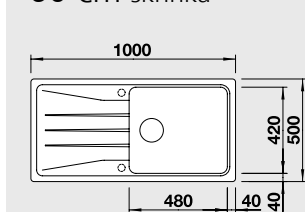

60 cm skříňka

Výřez: 980 x 480 mm R15
Hloubka dřezu: 190 mm

Barva	Obj. číslo	MOC s DPH	Akční cena v Kč
antracit	519 689		
šedá skála	519 690		
aluminium	519 691		
perlově šedá	519 695		
bílá	519 692		
jasmín	519 693	10 430	8 490
běžová champagne	519 694		
tartufo	519 696		
muškát	521 928		
kávová	519 697		

Katalog strana 139