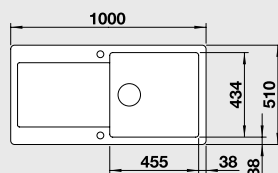

Katalog strana 157

**IDENTO XL 6 S – s excentrem\*\***

NA OBJEDNÁVKU

**60 cm skříňka**

**InFino®**
**XL dřez**

 Výřez: 964 x 474 mm, R15  
 Hloubka dřezu: 185 mm

Barva	Obj. číslo	MOC s DPH	Akční cena v Kč
černá	522 135		
basalt	522 134		
aluminium	522 133		
zářivě bílá	522 129		<del>27 090</del> <b>20 990</b>
bílá matná	522 131		
magnolie lesklá	522 130		
jasмін	522 132		