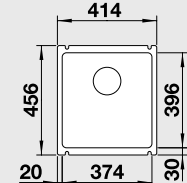

NOVINKA
InFino®

Montáž
pod
pracovní
desku

Výřez: 364 x 386 mm, R15
Hloubka dřezu: 185 mm

Barva	Obj. číslo	MOC s DPH	Akční cena v Kč
černá	523 732		
basalt	523 731		
aluminium	523 730		
zářivě bílá	523 726	~~15 700~~	12 290
bílá matná	523 728		
magnolie lesklá	523 727		
jasmin	523 729		

Katalog strana 239

SUBLINE 500-U

NA OBJEDNÁVKU

60 cm skříňka

Dodatečná sada a ovládací táhla k ovládní výpusti viz str. 24