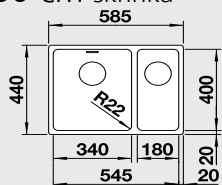

60 cm skříňka

Výřez: 545 x 400 mm R22
Hloubka dřezu: 190/130 mm R22

Obj. číslo	Provedení	MOC s DPH	Akční cena v Kč
522 977	hedvábný lesk bez táhla P	~~14 890~~	12 490
522 979	hedvábný lesk bez táhla L	~~14 890~~	12 490
522 978	hedvábný lesk s táhlem** P	~~15 900~~	12 990
522 980	hedvábný lesk s táhlem** L	~~15 900~~	12 990

Katalog strana 218; 219