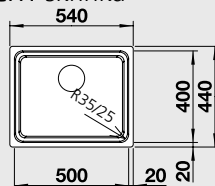

### 60 cm skříňka

Výřez: 530 x 430 mm R15  
Hloubka dřezu: 190 mm R25

Obj. číslo	Provedení	MOC s DPH	Akční cena v Kč
521 840	hedvábný lesk bez táhla	<del>15 230</del>	<b>11 990</b>
521 749	hedvábný lesk s táhlem**	<del>16 070</del>	<b>12 890</b>