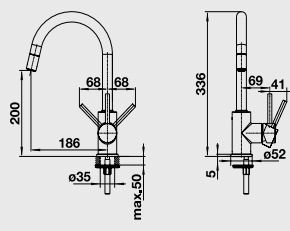

MIDA - S - výsuvná sprcha

Katalog strana 324

Barva	Obj. číslo	MOC s DPH	Akční cena v Kč
chrom	521 454	~~5 370~~	4 490
antracit	521 455		
šedá skála	521 462		
aluminium	521 456		
perlově šedá	521 463		
bílá	521 457		
jasmín	521 458	~~6 160~~	5 190
běžová champagne	521 459		
tartufo	521 460		
muškát	521 730		
kávová	521 461