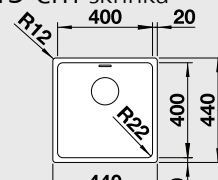

45 cm skříňka

Výřez: 430 x 430 mm R15
Hloubka dřezu: 190 mm R22

Obj. číslo	Provedení	MOC s DPH	Akční cena v Kč
522 957	hedvábný lesk bez táhla	~~8 880~~	7 490
522 958	hedvábný lesk s táhlem**	~~9 990~~	7 990

Katalog strana 212; 213