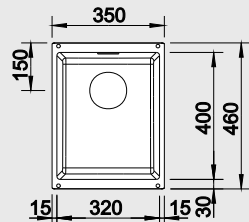

40 cm skříňka

Výřez: 320 x 400 mm R10
Hĺoubka drezu: 190 mm

Barva	Obj. číslo	Akční cena v Kč
antracit	523 406	
šedá skála	523 407	
aluminium	523 408	
perlově šedá	523 409	
bílá	523 410	~~7 620~~
jasmín	523 411	6 690
běžová champagne	523 412	
tartufo	523 414	
muškát	523 413	
kávoová	523 415	

Katalog strana 237