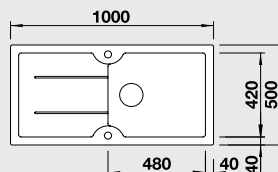

Katalog strana 159

**IDESSA XL 6 S – s excentrem\*\***

NA OBJEDNÁVKU

**60 cm skříňka**

**XL dřez**

 Výřez: 977 x 477 mm, R15  
 Hloubka dřezu: 175 mm

Barva	Obj. číslo	MOC s DPH	Akční cena v Kč
černá	520 315		
basalt	520 314		
aluminium	520 313		
zářivě bílá	520 308		<del>21 480</del> <b>16 990</b>
bílá matná	520 310		
magnolie lesklá	520 309		
jasмін	520 312		