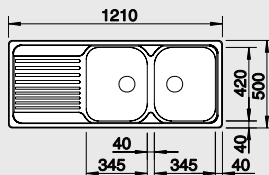

Katalog strana 197

**TIPO 6 S Basic**

**60 cm skříňka**

Výřez: 933 x 483 mm R15  
Hloubka dřezu: 170/90 mm

Obj. číslo	Provedení	MOC s DPH	Akční cena v Kč
512 303	nerez přírodní lesk	<del>4 180</del>	<b>3 190</b>
512 300	nerez kartáčovaný	<del>5 530</del>	<b>3 520</b>
519 533	nerez profilovaný	<del>7 270</del>	<b>6 590</b>

Katalog strana 198

**TIPO XL 6 S**

**XL dřez**

**60 cm skříňka**

Výřez: 932 x 482 mm R15  
Hloubka dřezu: 180 mm

Obj. číslo	Provedení	MOC s DPH	Akční cena v Kč
511 908	nerez kartáčovaný	<del>5 980</del>	<b>4 990</b>
520 140	nerez profilovaný	<del>7 050</del>	<b>6 390</b>

Katalog strana 200

**TIPO 8 S**

**80 cm skříňka**

Výřez: 1 192 x 482 mm R15  
Hloubka dřezu: 165/165 mm

Obj. číslo	Provedení	MOC s DPH	Akční cena v Kč
511 925	nerez přírodní lesk	<del>7 180</del>	<b>4 990</b>
513 014	nerez kartáčovaný	<del>7 920</del>	<b>5 690</b>
519 534	nerez profilovaný	<del>8 110</del>	<b>7 290</b>