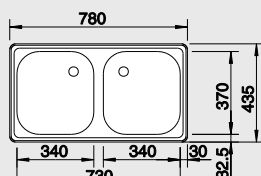

#### 45 cm skříňka

Výřez: 842 x 417 mm R15  
Hloubka dřezu: 150 mm

Obj. číslo	Provedení	MOC s DPH	Akční cena v Kč
500 370	nerez přírodní lesk	<del>1 530</del>	<b>1 360</b>

Katalog strana 202

#### 80 cm skříňka

Výřez: 762 x 417 mm R15  
Hloubka dřezu: 150/150 mm

Obj. číslo	Provedení	MOC s DPH	Akční cena v Kč
501 073	nerez přírodní lesk	<del>1 930</del>	<b>1 690</b>

Katalog strana 203