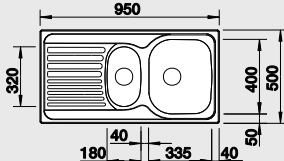

Katalog strana 197

**TIPO 45 S Compact**

**45 cm skříňka**

Výřez: 762 x 482 mm R15  
Hloubka dřezu: 170 mm

Obj. číslo	Provedení	MOC s DPH	Akční cena v Kč
513 441	nerez přírodní lesk	<del>2 310</del>	<b>2 090</b>
513 442	nerez kartáčovaný	<del>3 100</del>	<b>2 410</b>
513 675	nerez profilovaný	<del>4 240</del>	<b>3 090</b>

Katalog strana 197

**TIPO 6 S Basic**

**60 cm skříňka**

Výřez: 933 x 483 mm R15  
Hloubka dřezu: 170/90 mm

Obj. číslo	Provedení	MOC s DPH	Akční cena v Kč
512 303	nerez přírodní lesk	<del>4 180</del>	<b>3 190</b>
512 300	nerez kartáčovaný	<del>5 530</del>	<b>3 520</b>
519 533	nerez profilovaný	<del>7 270</del>	<b>6 590</b>