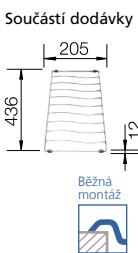

ELON XL 6 S – s odkapávací mřížkou **XL dřez**

- lze použít excentrické ovládání 118 979