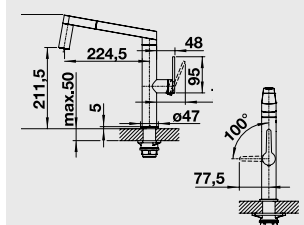

PANERA - S – výsuvná sprcha s prepínačem

Katalog strana 300

Barva	Obj. číslo	MOC s DPH	Akční cena v Kč
nerez kartáčovaný	521 547	~~24 340~~	19 490