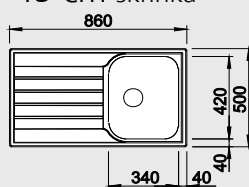

45 cm skříňka

Výřez: 842 x 482 mm R15
Hloubka dřezu: 155 mm

Obj. číslo	Provedení	MOC s DPH	Akční cena v Kč
514 786	nerez kartáčovaný	~~5 120~~	3 680

Katalog strana 186