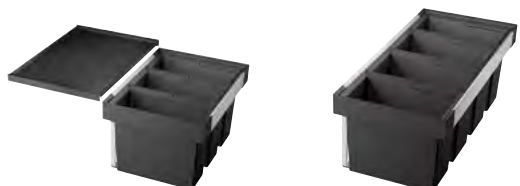

FLEXON II - 60/3,

90/4 košový systém do zásuvky

60 a 90 cm skříňka

Obj. číslo	Provedení	MOC s DPH	Akční cena v Kč
521 472	60/3	~~4 620~~	3 560
521 475	90/4	~~5 450~~	4 410

Katalog strana 357; 358