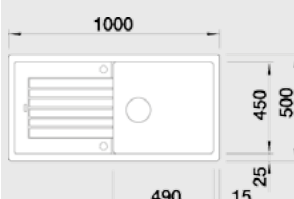

60 cm skříňka

Výřez: 980 x 480 mm R15
Hloubka dřezu: 190/140 mm

Barva	Obj. číslo	MOC s DPH	Akční cena v Kč
antracit	517 568		
šedá skála	518 943		
aluminium	517 569		
perlově šedá	520 635		
bílá	517 571		
jasmín	517 572	9 460	7 490
běžová champagne	517 573		
tartufo	517 576		
muškát	521 971		
kávová	517 577		

Katalog strana 136