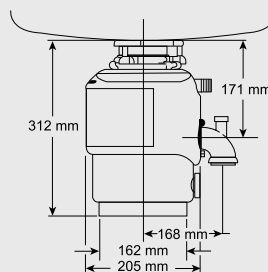

## M100 - evolution – ISE

Obj. číslo: 513 447

- výkon 540 W
- motor: indukční, speciálně vyvinutý pro drtiče odpadu
- součástí dodávky pneuspínače v provedení chrom a chrom mat
- o 40 % tišší než běžné modely
- objem drtící komory: 1100 ml
- antikorozní úprava drtící komory
- tepelná pojistka
- drtící elementy z nerez oceli, upravené proti případnému zaseknutí
- dvojnásobný drtící systém
- odtoková armatura na bezproblémové propojení s jakýmkoliv typem dřezu
- auto-reverzní chod
- **5-letá záruka**