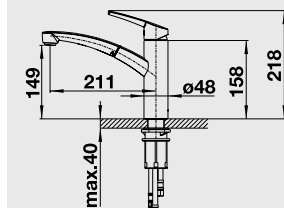

NEA - S - výsuvná sprcha

Katalog strana 302

Barva	Obj. číslo	MOC s DPH	Akční cena v Kč
chrom	520 296	~~7 870~~	6 280
antracit	520 298		
šedá skála	520 306		
aluminium	520 299		
perlově šedá	520 307		
bílá	520 300		
jasmín	520 301	~~9 490~~	8 060
běžová champagne	520 302		
tartufo	520 304		
muškát	521 735		
kávová	520 305