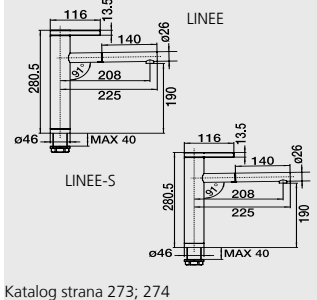

LINEE, LINEE - S – výsuvná sprcha

Barva	Obj. číslo	MOC s DPH	Akční cena v Kč
LINEE chrom	517 594	~~9 400~~	7 280
LINEE-S chrom	517 591	~~11 110~~	8 590
LINEE-S antracit	518 438		
LINEE-S šedá skála	518 804		
LINEE-S aluminium	518 439		
LINEE-S perlově šedá	520 745		
LINEE-S bílá	518 441		
LINEE-S jasmín	518 442	~~13 070~~	10 690
LINEE-S béžová champagne	518 443		
LINEE-S tartufo	518 446		
LINEE-S muškát	521 705		
LINEE-S kávová	518 445