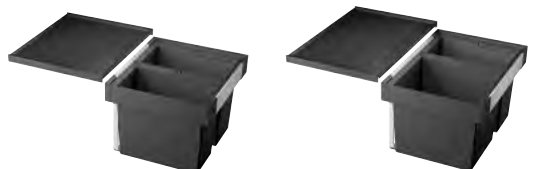

FLEXON II - 50/2,

60/2 košový systém do zásuvky

50 - 60 cm skříňka

Obj. číslo	Provedení	MOC s DPH	Akční cena v Kč
521 469	50/2	~~3 710~~	3 000
521 471	60/2	~~4 540~~	3 490

Katalog strana 357; 358