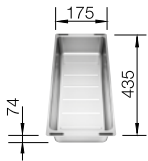

PLEON; ETAGON; SUBLINE a MEVIT XL 6 S- nerezová miska

/obj.č.: 227 689/

MOC s DPH
~~1 800~~ **1 160**
Akční cena v Kč