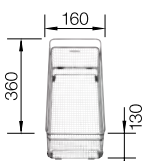

SUBLINE - multifunkční koš

/obj.č.: 223 297/

MOC s DPH
~~2 740~~ **2 260**
Akční cena v Kč