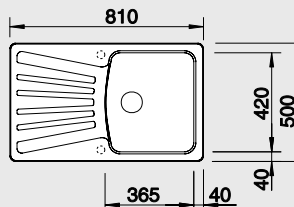

45 cm skříňka

Výřez: 786 x 476 mm R15
Hloubka dřezu: 190 mm

Barva	Obj. číslo	MOC s DPH	Akční cena v Kč
antracit	510 442		
aluminium	511 696		
bílá	510 438	~~6 410~~	5 390
jasmín	510 576		
běžová champagne	513 909		
kávo	515 015		

Katalog strana 146