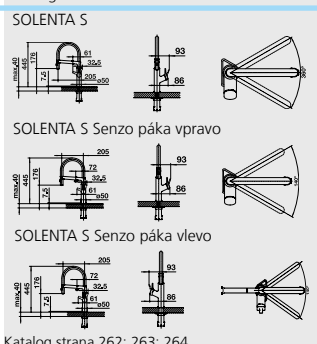

SOLENTA - S; SOLENTA - S SENSO **NOVINKA**

Barva	Obj. číslo	MOC s DPH	Akční cena v Kč
SOLENTA - S chrom	522 404	~~15 800~~	13 600
SOLENTA - S nerez imitace	522 405	~~20 490~~	17 700
SOLENTA - S Senzo páka vpravo - chrom	522 406	~~26 400~~	22 600
SOLENTA - S Senzo páka vlevo - chrom	523 126	~~26 400~~	22 600
SOLENTA - S Senzo Páka vpravo - nerez imitace	522 407	~~29 600~~	25 490
SOLENTA - S Senzo páka vlevo - nerez imitace	523 127	~~29 600~~	25 490