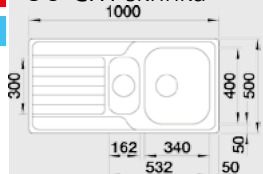

60 cm skříňka

Výřez: 980 x 480 mm R15
Hloubka dřezu: 190/140 mm

Obj. číslo	Provedení	MOC s DPH	Akční cena v Kč
523 375	nerez kartáčovaný	~~5 390~~	4 890

Katalog strana 184