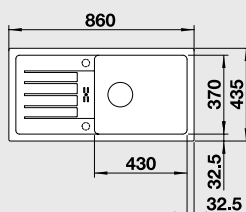

60 cm skříňka

Výřez: 840 x 415 mm R15
Hloubka dřezu: 190 mm

Barva	Obj. číslo	MOC s DPH	Akční cena v Kč
antracit	524 233		
aluminium	524 234		
bílá	524 235	~~6 890~~	6 190
jasmín	524 236		
běžová champagne	524 237		
kávová	524 238		

Katalog strana 151