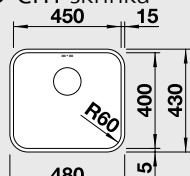

50 cm skříňka

Výřez: 450 x 400 mm R60
Hloubka dřezu: 175 mm R60

Obj. číslo	Provedení	MOC s DPH	Akční cena v Kč s DPH
518 203	nerez kartáčovaný bez táhla	~~5 690~~	4 390
518 204	nerez kartáčovaný s táhlem**	~~6 380~~	4 990

Katalog strana 225; 227