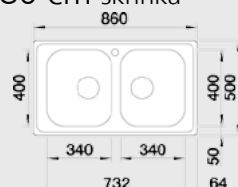

#### 60 cm skříňka

Výřez: 980 x 480 mm R15  
Hloubka dřezu: 190/140 mm

Obj. číslo	Provedení	MOC s DPH	Akční cena v Kč
523 375	nerez kartáčovaný	<del>5 390</del>	<b>4 890</b>

Katalog strana 184

#### 80 cm skříňka

Výřez: 840 x 480 mm R15  
Hloubka dřezu: 190/190 mm

Obj. číslo	Provedení	MOC s DPH	Akční cena v Kč
523 377	nerez kartáčovaný	<del>5 390</del>	<b>4 890</b>

Katalog strana 184