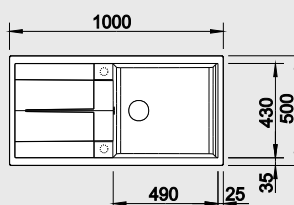

60 cm skříňka

Výřez: 980 x 480 mm R15
Hloubka dřezu: 190 mm

Barva	Obj. číslo	MOC s DPH	Akční cena v Kč
antracit	515 142		
šedá skála	518 880		
aluminium	515 135		
perlově šedá	520 580		
bílá	515 136		
jasmín	515 137	~~11 750~~	9 590
běžová champagne	515 138		
tartufo	517 359		
muškát	521 895		
kávová	515 143		

Katalog strana 121