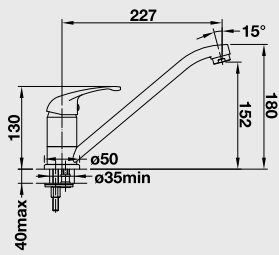

DARAS,

DARAS - /F/

NOVINKA
PŘED OKNO

Katalog strana 331; 346

Barva	Obj. číslo	MOC s DPH	Akční cena v Kč
chrom	517 720	~~1 640~~	1 290
* před okno chrom	521 751	~~3 470~~	2 900
antracit	517 721		
šedá skála	518 793		
aluminium	517 722		
perlově šedá	520 735		
bílá	517 724		
jasmín	517 725	~~2 700~~	2 390
běžová champagne	517 726		
tartufo	517 730		
muškát	521 726		
kávová	517 729