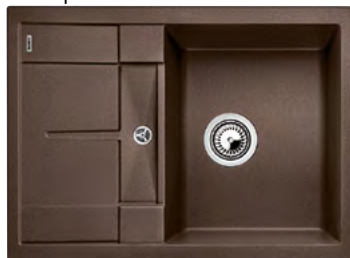

Katalog strana 139

**METRA 45 S Compact**

- lze použít excentrické ovládání 224 040

**45 cm skříňka**Výřez: 660 x 480 mm R15  
Hloubka dřezu: 190 mm

Barva	Obj. číslo	MOC s DPH	Akční cena v Kč
antracit	519 561		
šedá skála	519 562		
aluminium	519 563		
perlově šedá	520 569		
bílá	519 565		
jasmín	519 566	<del>8 380</del>	<b>6 590</b>
běžová champagne	519 567		
tartufo	519 569		
muškát	521 884		
kávová	519 570		