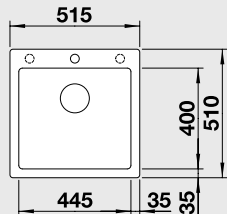

50 cm skříňka

Výřez: 495 x 490 mm R15
Hloubka dřezu: 220 mm

Barva	Obj. číslo	MOC s DPH	Akční cena v Kč
antracit	521 504		
šedá skála	521 669		
aluminium	521 670		
perlově šedá	521 671		
bílá	521 672	~~9 640~~	8 190
jasmín	521 673		
běžová champagne	521 674		
tartufo	521 675		
muškát	521 676		
kávová	521 677		

Katalog strana 129