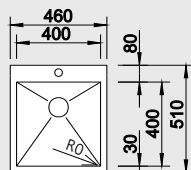

45 cm skříňka

Výřez: 440 x 490 mm R15
Hloubka dřezu: 175 mm R0

Obj. číslo	Provedení	MOC s DPH	Akční cena v Kč
522 251	hedvábný lesk	~~11 870~~	9 990

STEELART

- dodatečný otvor lze vyrobit za příplatek

Katalog strana 233