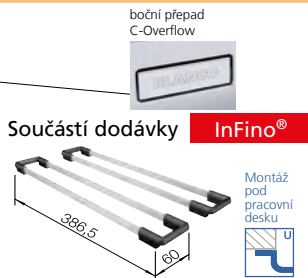

ETAGON 500-U