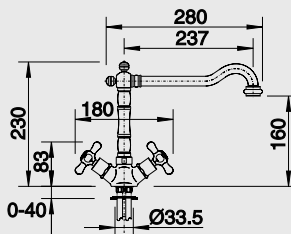

TERA

Barva	Obj. číslo	MOC s DPH	Akční cena v Kč
chrom	512 597	~~6 450~~	5 290
broušená mosaz	512 590	~~8 390~~	6 860

Katalog strana 332