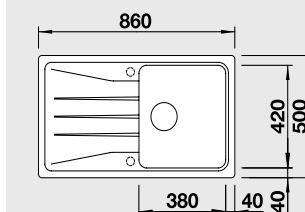

50 cm skříňka

Výřez: 840 x 480 mm R15
Hloubka dřezu: 190 mm

Barva	Obj. číslo	MOC s DPH	Akční cena v Kč
antracit	519 671		
šedá skála	519 672		
aluminium	519 673		
perlově šedá	519 677		
bílá	519 674		
jasmín	519 675	9 420	6 990
běžová champagne	519 676		
tartufo	519 678		
muškát	521 923		
kávová	519 679		

Katalog strana 139