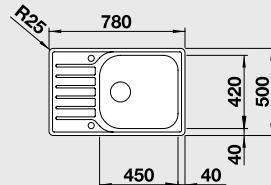

**LANTOS XL 6 S-IF Compact – s excentrem\*\***

**NOVINKA**

**XL dřez**

**60 cm skříňka**

Výřez: 756 x 476 mm R33  
Hloubka dřezu: 160 mm

Obj. číslo	Provedení	MOC s DPH	Akční cena v Kč
523 140	nerez kartáčovaný	<del>6 490</del>	<b>5 690</b>