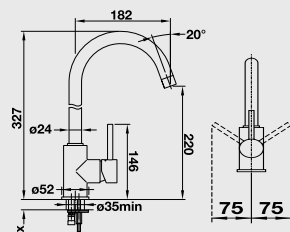

MIDA

Katalog strana 325

Barva	Obj. číslo	MOC s DPH	Akční cena v Kč
chrom	517 742	~~2 610~~	2 290
antracit	519 415		
šedá skála	519 424		
aluminium	519 416		
perlově šedá	520 748		
bílá	519 418		
jasmín	519 419	~~4 020~~	3 190
běžová champagne	519 420		
tartufo	519 422		
muškát	521 729		
kávová	519 423