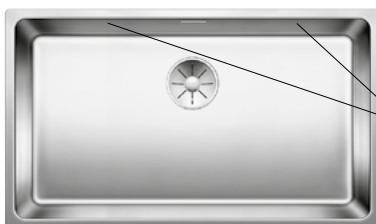

ANDANO 700 - IF

boční přepad
C-Overflow

Montáž
na desku,
nebo
do roviny

InFino®