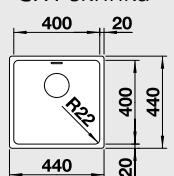

45 cm skříňka

Výřez: 400 x 400 mm R22
Hloubka dřezu: 190 mm R22

Obj. číslo	Provedení	MOC s DPH	Akční cena v Kč s DPH
522 959	nerez hedvábný lesk bez táhla	~~7 700~~	6 390
522 960	nerez hedvábný lesk s táhlem**	~~8 710~~	6 990

Katalog strana 216; 217