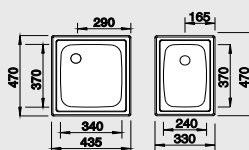

45 cm skříňka

Výřez Top EE 4x4: 417 x 452 mm R15
Výřez Top EE 3x4: 312 x 452 mm R15
Hloubka dřezu: 150 mm

Obj. číslo	Provedení	MOC s DPH	Akční cena v Kč
501 065	TOP EE 4x4 nerez přírodní lesk	~~1 860~~	1 590
501 067	TOP EE 3x4 nerez přírodní lesk	~~1 760~~	1 490

Katalog strana 202