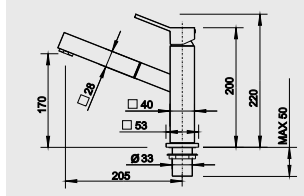

QUADRIS - S – výsuvná sprcha

Katalog strana 271

Obj. číslo	MOC s DPH	Akční cena v Kč
514 606 QUADRIS-S - chrom	~~15 570~~	14 190