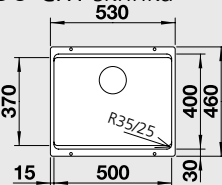

60 cm skříňka

Výřez: 500 x 400 mm R35
Hloubka dřezu: 175 mm R35

Obj. číslo	Provedení	MOC s DPH	Akční cena v Kč
521 841	hedvábný lesk bez táhla	~~13 540~~	10 790
521 750	hedvábný lesk s táhlem**	~~14 380~~	11 490

Katalog strana 210