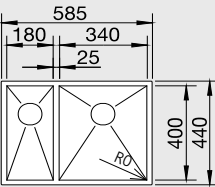

### 60 cm skříňka

Výřez: 575x 430 mm R5  
Hloubka dřezu: 175/130 mm R0

Obj. číslo	Provedení	MOC s DPH	Akční cena v Kč
522 256	hedvábný lesk P	<del>14 590</del>	<b>13 490</b>

STEELART

Katalog strana 233

Elegantní a moderní vzhled díky plochému okraji.