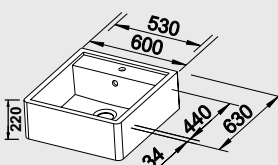

Hloubka dřezu: 190 mm

Obj. číslo		MOC s DPH	Akční cena v Kč
514 486	zářivě bílá s jedním otvorem	~~16 870~~	13 990
514 501	zářivě bílá se dvěma otvory	~~16 870~~	13 990

Katalog strana 158

SUBLINE 375-U

NA OBJEDNÁVKU

45 cm skříňka

Dodatečná sada a ovládací táhla k ovládní výpusti viz str. 24