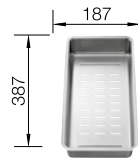

ETAGON - nerezová miska, umístěna ve dřezu

/obj.č.: 231 396/

MOC s DPH Akční cena v Kč

~~3 770~~ **2 150**