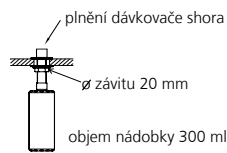

Katalog strana 350

Barva	Obj. číslo	MOC s DPH	Akční cena v Kč
chrom	524 256	~~800~~	600