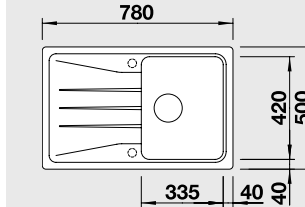

45 cm skříňka

Výřez: 760 x 480 mm R15
Hloubka dřezu: 190 mm

Barva	Obj. číslo	MOC s DPH	Akční cena v Kč
antracit	519 662		
šedá skála	519 663		
aluminium	519 664		
perlově šedá	519 668		
bílá	519 665		
jasmín	519 666	8 040	6 090
běžová champagne	519 667		
tartufo	519 669		
muškát	521 921		
kávová	519 670		

Katalog strana 139