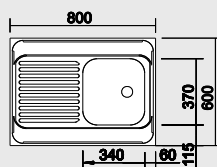

40 cm skříňka

nástavný dřez s dřevěným rámem
Hloubka dřezu: 150 mm
Výška okraje dřezu: 30 mm

Obj. číslo	Provedení	MOC s DPH	Akční cena v Kč
510 500	nerez přírodní lesk	~~2 140~~	1 720

Katalog strana 204