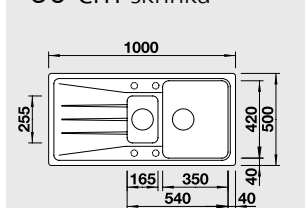

60 cm skříňka

Výřez: 980 x 480 mm R15
Hloubka dřezu: 190/100 mm

Barva	Obj. číslo	MOC s DPH	Akční cena v Kč
antracit	519 852		
šedá skála	519 853		
aluminium	519 854		
perlově šedá	520 483		
bílá	519 855		
jasmín	519 856	10 260	8 390
běžová champagne	519 857		
tartufo	519 858		
muškát	521 926		
kávová	519 859		

Katalog strana 139