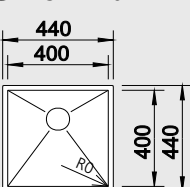

45 cm skříňka

Výřez: 430x 430 mm R5
Hloubka dřezu: 175 mm R0

Obj. číslo	Provedení	MOC s DPH	Akční cena v Kč
522 250	neroz hedvábný lesk	~~7 990~~	7 190

STEELART

Katalog strana 233