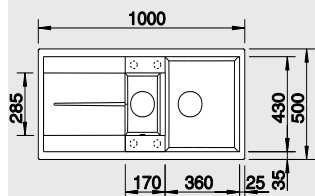

60 cm skříňka

Výřez: 980 x 480 mm R15
Hloubka dřezu: 190/130 mm

Barva	Obj. číslo	MOC s DPH	Akční cena v Kč
antracit	513 053		
šedá skála	518 877		
aluminium	513 045		
perlově šedá	520 577		
bílá	513 046		
jasmín	513 047	~~12 450~~	10 590
běžová champagne	513 939		
tartufo	517 354		
muškát	521 892		
kávová	515 045		

Katalog strana 119