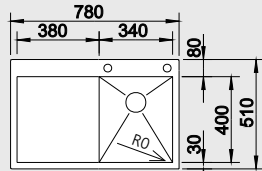

STEELART

- dodatečný otvor lze vyrobit za příplatek

Katalog strana 233

**ZEROX 4 S-IF - s excentrickým ovládním PushControl InFino®**

**40 cm skříňka**

Výřez: 760 x 490 mm R15  
Hloubka dřezu: 175 mm R0

Obj. číslo	Provedení	MOC s DPH	Akční cena v Kč
521 621	hedvábný lesk P	<del>20 070</del>	<b>17 990</b>