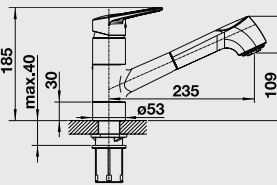

NOTIS - S – výsuvná sprcha

NOVINKA

Katalog strana 304

Barva	Obj. číslo	MOC s DPH	Akční cena v Kč
chrom	523 252	7 690	6 990
antracit	523 253		
šedá skála	523 260		
aluminium	523 254		
perlově šedá	523 261		
bílá	523 257	9 190	8 290
jasmín	523 255		
běžová champagne	523 256		
tartufo	523 259		
muškát	523 262		
kávo	523 258