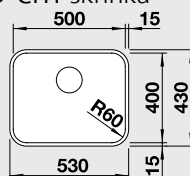

60 cm skříňka

Výřez: 450 x 400 mm R60
Hloubka dřezu: 175 mm R60

Obj. číslo	Provedení	MOC s DPH	Akční cena v Kč s DPH
518 205	nerez kartáčovaný bez táhla	~~6 410~~	4 990
518 206	nerez kartáčovaný s táhlem**	~~7 090~~	5 490

Katalog strana 225; 227