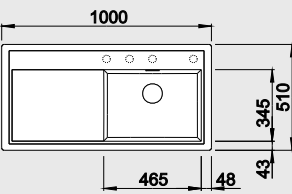

60 cm skříňka

Výřez: 980 x 490 mm R15
Hloubka dřezu: 190 mm

Barva	Obj. číslo P	Obj. číslo L	MOC s DPH	Akční cena v Kč
antracit	523 964	523 994		
šedá skála	523 965	523 996		
aluminium	523 966	523 998		
perlově šedá	523 967	523 999		
bílá	523 968	524 001		
jasmín	523 969	524 003		
běžová champagne	523 970	524 005		
tartufo	523 971	524 007		
muškát	523 972	524 009		
kávová	523 973	524 011		

Katalog strana 110