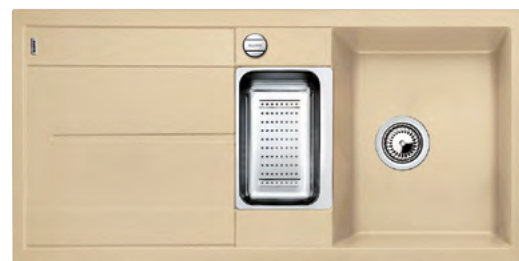

METRA 6 S – s excentrem** a nerezovou miskou