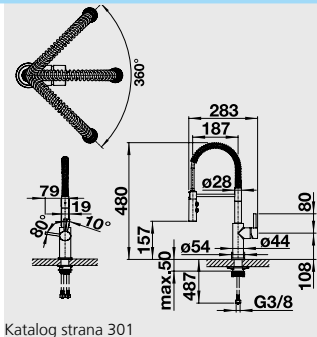

CATRIS - S - sprcha s přepínáním

Barva	Obj. číslo	MOC s DPH	Akční cena v Kč
chrom	521 476	~~8 040~~	7 190