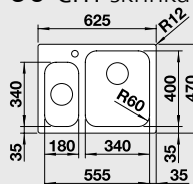

60 cm skříňka

Výřez: 615 x 460 mm R15
Hloubka dřezu: 175/130 mm R60

Obj. číslo	Provedení	MOC s DPH	Akční cena v Kč s DPH
523 368	nerez kartáčovaný bez táhla /s 1 otvorem/	~~14 190~~	12 990
523 367	nerez kartáčovaný s táhlem** /s 2 otvory/	~~14 790~~	13 490

Katalog strana 222; 223