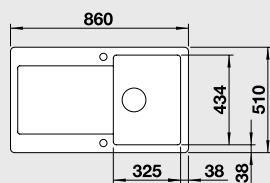

Výřez: 824 x 474 mm, R15
Hloubka dřezu: 185 mm

Barva	Obj. číslo	MOC s DPH	Akční cena v Kč
černá	522 121		
basalt	522 120		
aluminium	522 119		
zářivě bílá lesklá	522 115		~~21 190~~ 16 490
bílá matná	522 117		
magnolie lesklá	522 116		
jasмін	522 118		

Katalog strana 157

IDENTO XL 6 S – s excentrem**

NA OBJEDNÁVKU

60 cm skříňka