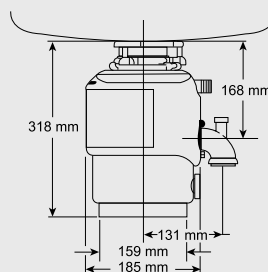

in sink erator®

Akční cena

17-900

14 700