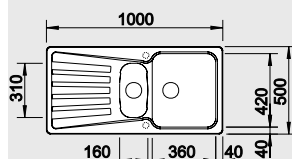

60 cm skříňka

Výřez: 976 x 476 mm R15
Hloubka dřezu: 190/130 mm

Barva	Obj. číslo	MOC s DPH	Akční cena v Kč
antracit	510 462		
aluminium	511 699		
bílá	510 488	~~7 700~~	6 890
jasmín	510 579		
běžová champagne	513 916		
kávo	515 022		

Katalog strana 146