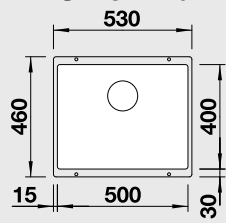

60 cm skříňka

Výřez: 500 x 400 mm R10
Hĺoubka drezu: 190 mm

Barva	Obj. číslo	Akční cena v Kč
antracit	523 432	
šedá skála	523 433	
aluminium	523 434	
perlově šedá	523 435	
bílá	523 436	~~8 880~~
jasmín	523 437	7 790
běžová champagne	523 438	
tartufo	523 439	
muškát	523 440	
kávoová	523 441	

Katalog strana 237