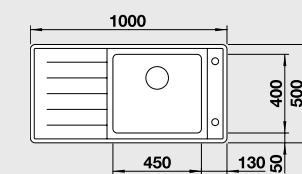

**InFino®**

**XL dřez**

**60 cm skříňka**

Výřez: 976 x 476 mm R15  
Hloubka dřezu: 210 mm R22

Obj. číslo	Provedení	MOC s DPH	Akční cena v Kč
522 999	hedvábný lesk P	<del>21 990</del>	<b>15 190</b>
523 000	hedvábný lesk L	<del>21 990</del>	<b>15 190</b>