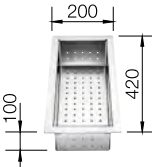

ZEROX - nerezová miska

/obj.č.: 219 649/

MOC s DPH Akční cena v Kč

~~5 210~~ **3 780**