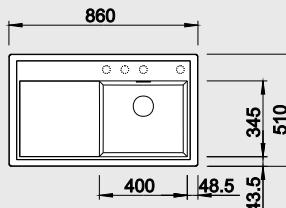

45 cm skříňka

Výřez: 840 x 490 mm R15
Hloubka dřezu: 190 mm

Barva	Obj. číslo P	Obj. číslo L	MOC s DPH	Akční cena v Kč
antracit	523 781	523 850		
šedá skála	523 785	523 851		
aluminium	523 786	523 852		
perlově šedá	523 787	523 853		
bílá	523 788	523 854		
jasmín	523 790	523 855		
běžová champagne	523 791	523 856		
tartufo	523 796	523 859		
muškát	523 793	523 857		
kávová	523 798	523 861		

Katalog strana 104