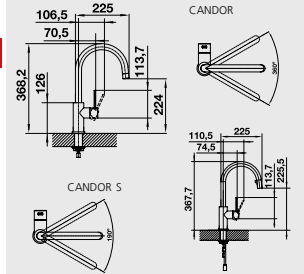

Katalog strana 280

Barva	Obj. číslo	MOC s DPH	Akční cena v Kč
CANDOR			
nerez kartáčovaná	523 120	~~4 590~~	4 190
CANDOR S - výsuvná sprcha			
nerez karáčovaná	523 121	~~7 290~~	6 890