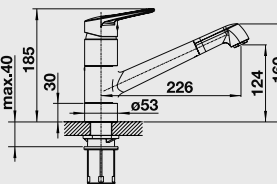

## NOTIS

NOVINKA

Katalog strana 305

Barva	Obj. číslo	MOC s DPH	Akční cena v Kč
chrom	523 241	6 090	5 490
antracit	523 242		
šedá skála	523 249		
aluminium	523 243		
perlově šedá	523 250		
bílá	523 246	7 290	6 590
jasmín	523 244		
běžová champagne	523 245		
tartufo	523 248		
muškát	523 251		
kávo	523 247		