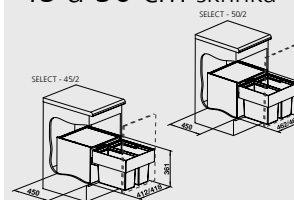

SELECT - 45/2,

kvalitní plnovýsuv, nosnost 50 kg, tlumený dojezd

50/2

45 a 50 cm skříňka

Obj. číslo	Provedení	MOC s DPH	Akční cena v Kč
518 721	45/2	~~6 490~~	4 990
518 722	50/2	~~6 830~~	5 190

Katalog strana 354