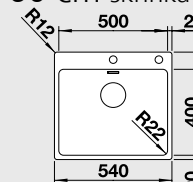

60 cm skříňka

Výřez: 530 x 490 mm R15
Hloubka dřezu: 190 mm R22

Obj. číslo	Provedení	MOC s DPH	Akční cena v Kč
522 994	hedvábný lesk s táhlem**	~~15 650~~	11 740

- dodatečný otvor nelze vyrobit!

Katalog strana 211