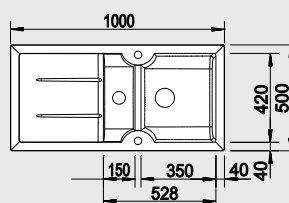

Výřez: 977 x 478 mm, R15
Hloubka dřezu: 185/100 mm

Barva	Obj. číslo	MOC s DPH	Akční cena v Kč
černá	516 006		
basalt	516 984		
aluminium	516 005		
zářivě bílá	516 000		~~22 550~~ 17 990
bílá matná	516 001		
magnolie lesklá	519 605		
jasмін	516 003		

Katalog strana 159

IDENTO 45 S – s excentrem**

NA OBJEDNÁVKU

45 cm skříňka