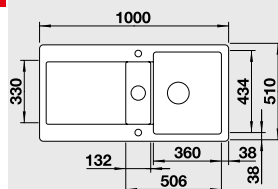

Výřez: 964 x 474 mm, R15
Hloubka dřezu: 185/85 mm

Barva	Obj. číslo	MOC s DPH	Akční cena v Kč
černá	522 128		
basalt	522 127		
aluminium	522 126		
zářivě bílá	522 122		~~27 090~~ 20 990
bílá matná	522 124		
magnolie lesklá	522 123		
jasмін	522 125		

Katalog strana 157